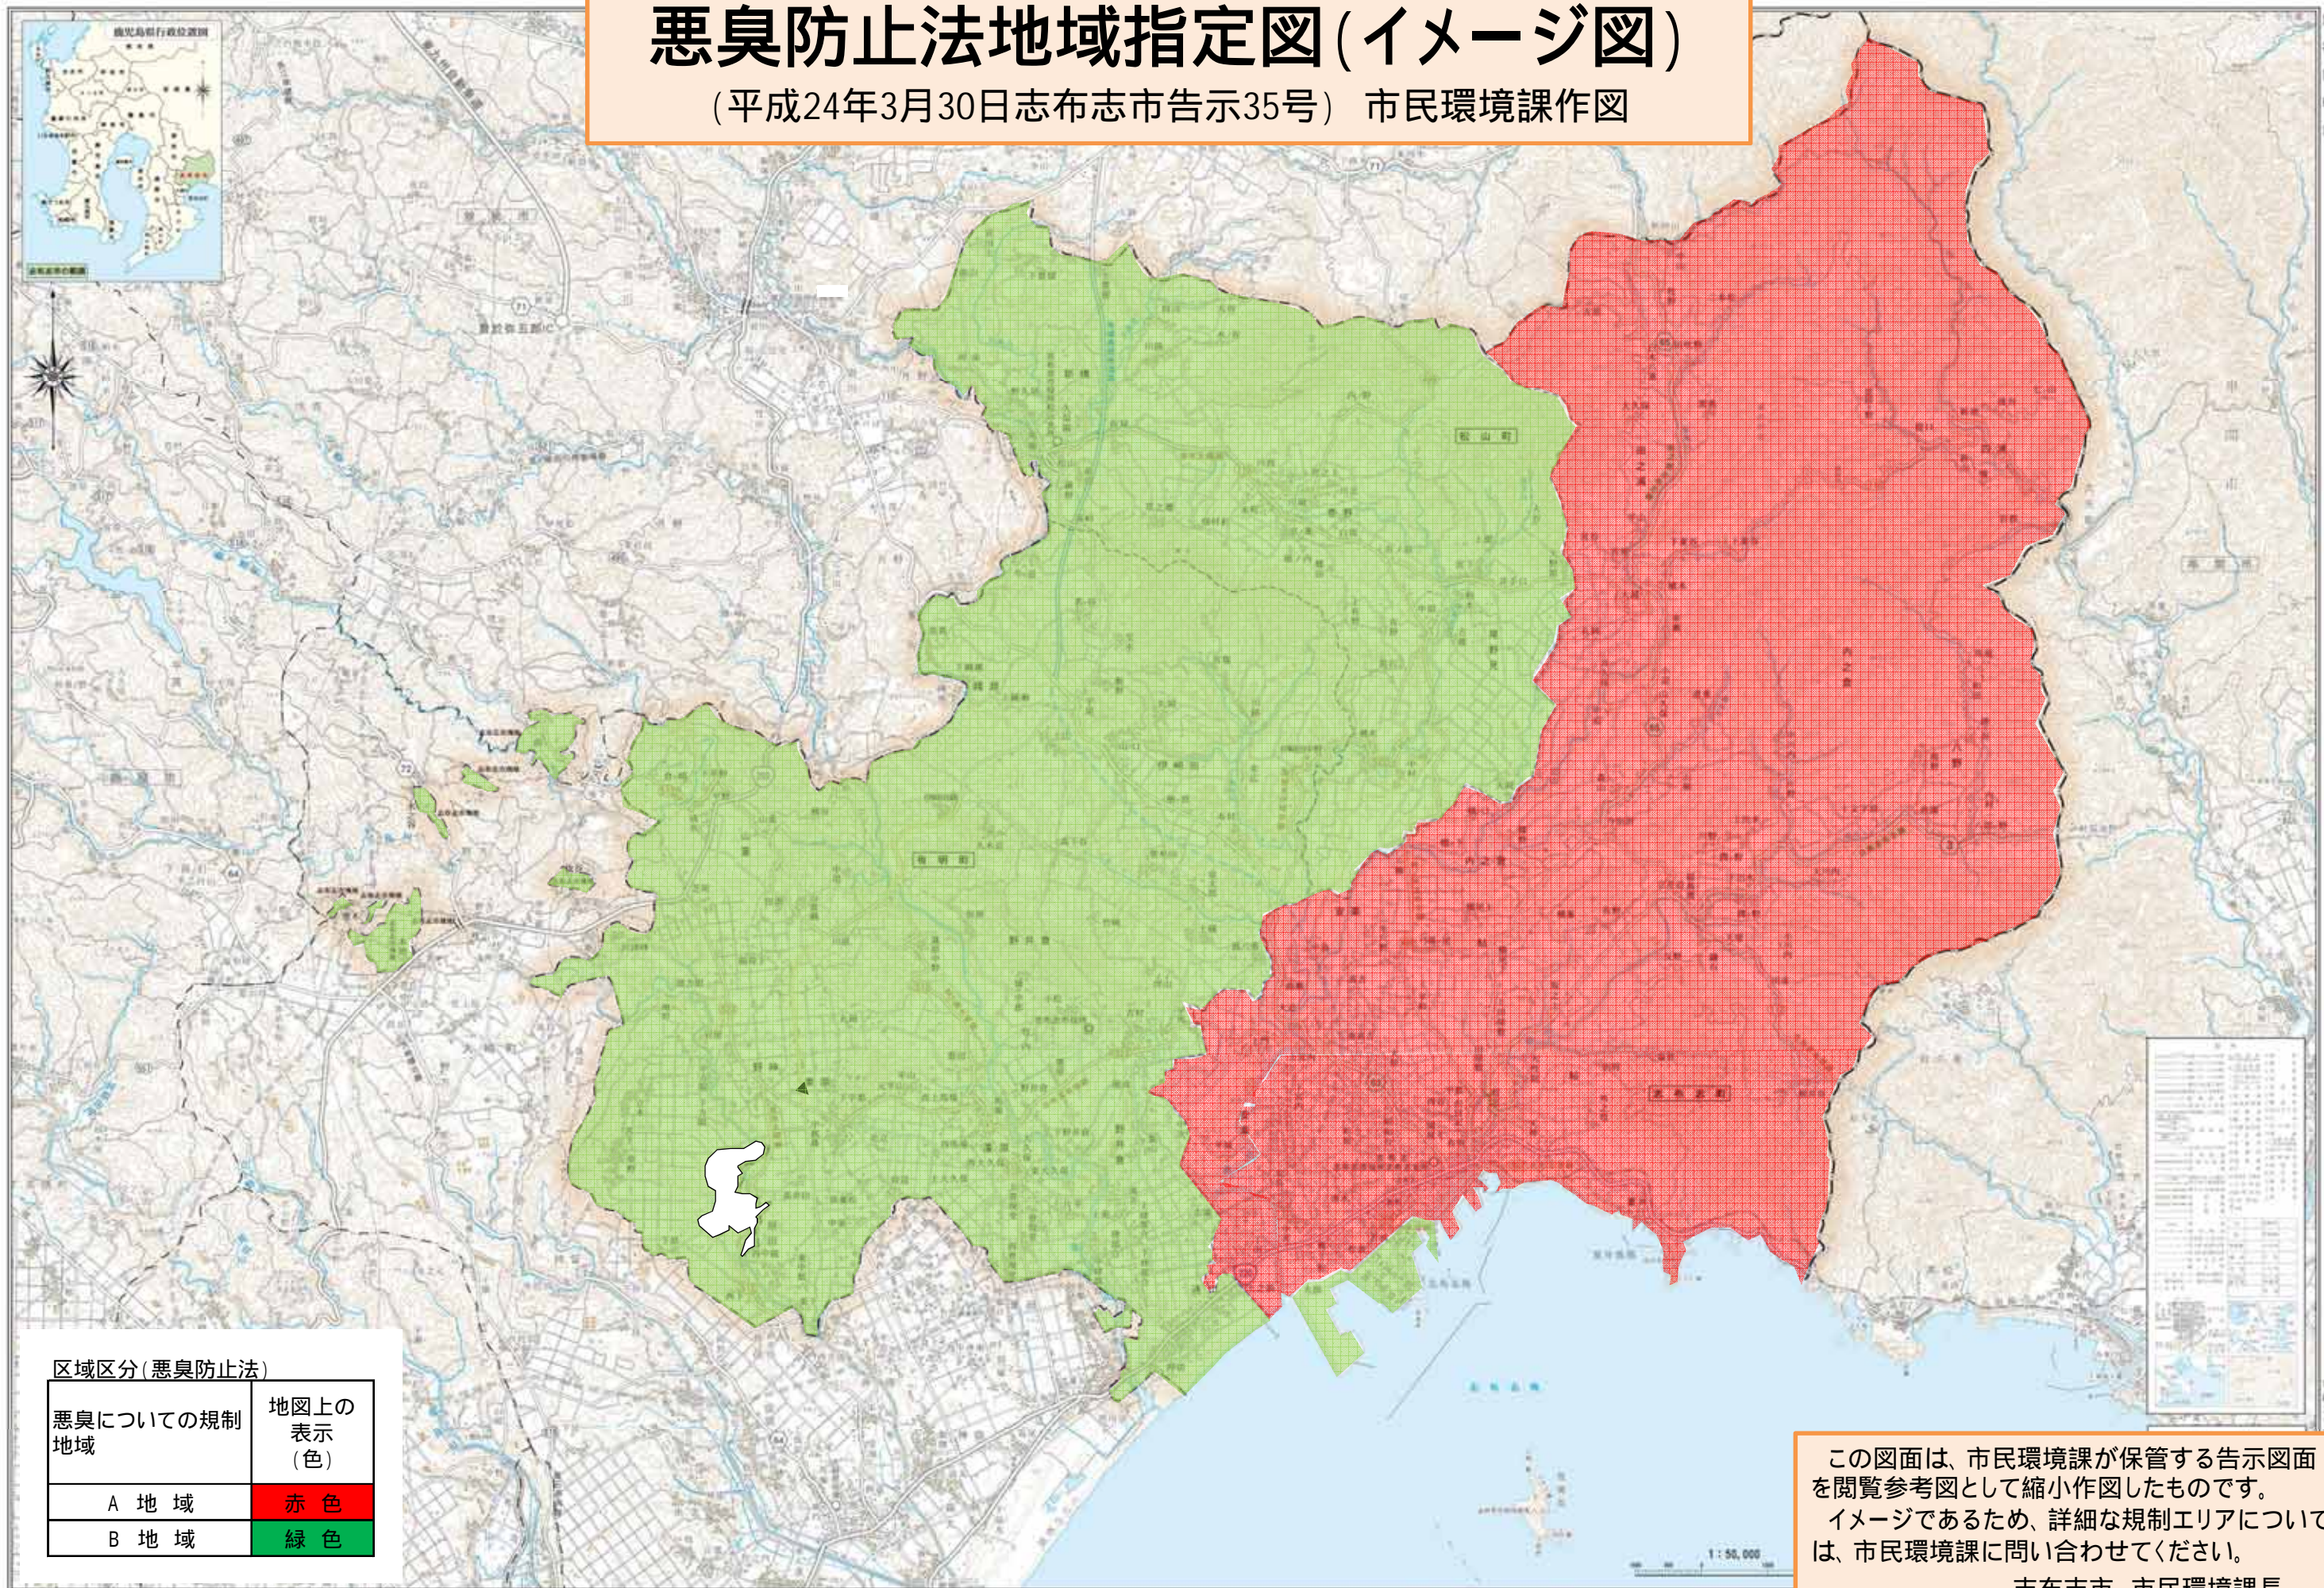

悪臭防止法地域指定図(イメージ図)

(平成24年3月30日志布志市告示35号) 市民環境課作図

この図面は、市民環境課が保管する告示図面を閲覧参考図として縮小作図したものです。イメージであるため、詳細な規制エリアについては、市民環境課にお問い合わせください。
志布志市 市民環境課長