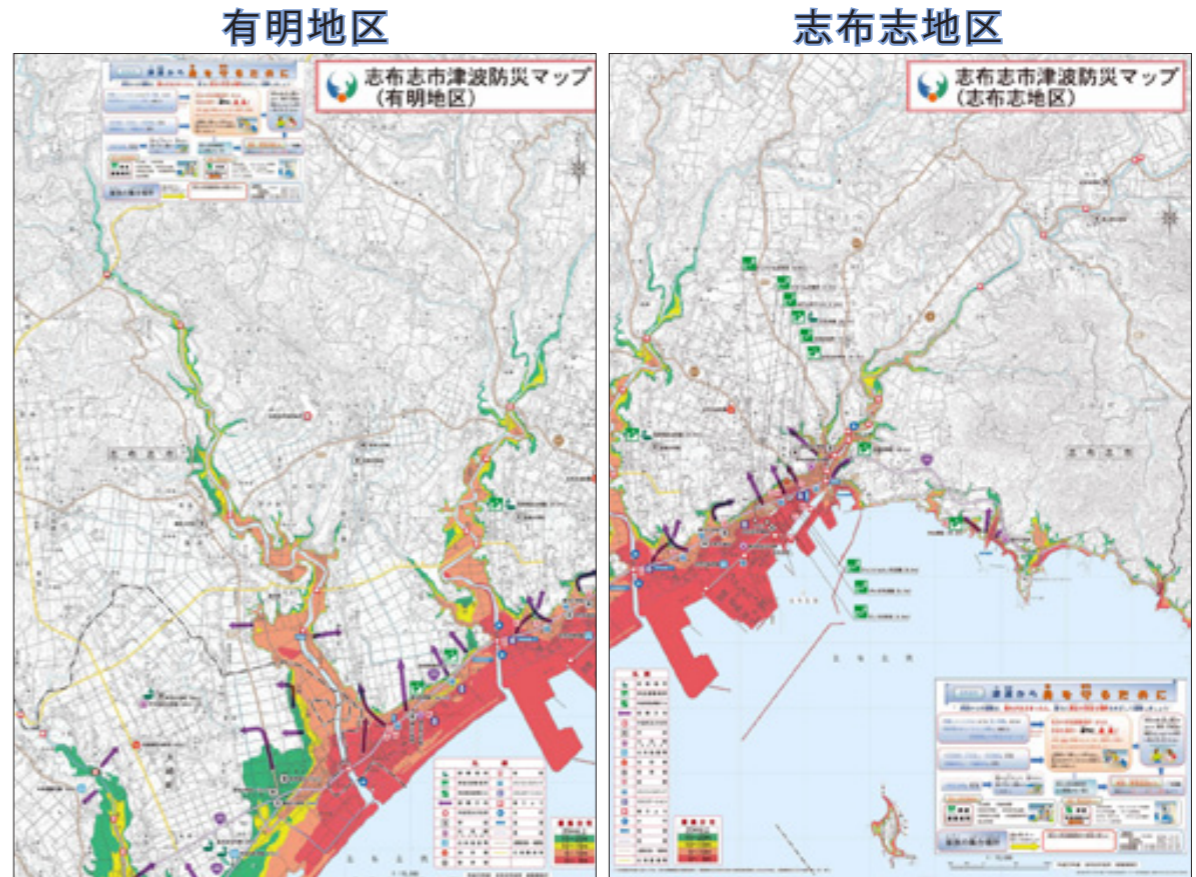

# 津波防災マップ・地震・津波 避難に備えて (津波避難マニュアル) が完成しました。

平成23年3月11日に東北地方で発生した巨大地震により引き起こされた大津波は、岩手・宮城・福島県の沿岸部の町を破壊し、多くの尊い命を奪い、甚大な被害を与えました。志布志湾でも、津波警報及び避難勧告が発令され、午後5時半ごろ約1.1メートルの津波が観測されました。

そこで、市では、昨年7月に津波対策検討委員会を設置し、津波防災対策について、「津波防災マップ」、「地震・津波 避難に備えて」(津波避難マニュアル)の作成、標高表示板の設置、避難訓練の実施を行うことを中心に、検

討しました。この津波防災マップは、志布志地区・有明地区に分けて、主に志布志湾沿岸部の標高を0mから20mの間で5mごとに色分けし、併せて避難場所、避難方向、公共施設や、病院などがイラストで掲載されています。「地震・津波 避難に備えて」(津波避難マニュアル)の冊子は、東日本大震災での避難の事例や津波とはどういったものか、気象台からどういった警報が出るのかなど、避難の際の行動などが記載されています。この津波防災マップや冊子を活用して、日頃から家族や地域で、いざというときの避難の方法や家族の集合場所等、話し合っておきましょう。