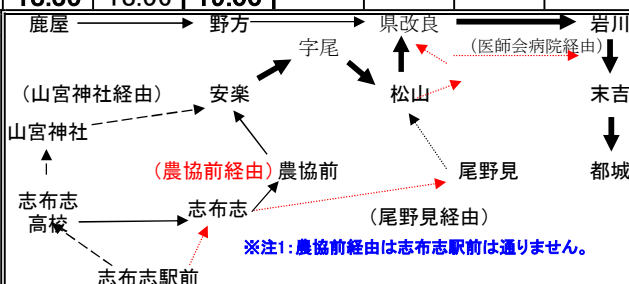

志布志発着バス時刻表 (都城方面へ)

鹿児島交通(株) 鹿屋 0994-65-2258
都城 0986-38-8686
志布志 099-472-1181

種別: ▽△:土日祝運休

※:都城市内は中央通りを通ります。

【令和2年4月01日 改正】

志布志駅前 → (山宮神社経由)・(農協前経由) → 字尾 → (松山経由) → 岩川 → 末吉駅前 → 都城へ

種別	行先	山宮神社	志布志高校	志布志駅前	農協前	安楽	山之口	字尾	松山駅前	野方	県改良研究所	岩川	中森園	末吉駅前	西都城駅	都城	
▽△	中森園	(農協前経由)	6:18	-	6:25	6:29	6:36	6:38	6:47	-	6:52	6:56	6:58	-	-	-	
	末吉駅前	※注1:(志布志 6:22)↑								野方 発 末吉駅前行き	6:40	7:01	7:05	7:07	7:21	-	-
▽△	末吉駅前	7:25	7:19	7:15	(山宮神社経由)	7:29	7:36	7:38	7:47	-	7:52	7:56	7:58	8:12	-	-	
	都城	鹿屋 7:45 発 都城行き								8:22	8:43	8:47	8:49	9:03	-	9:25	
	都城	8:50	8:44	8:40	(山宮神社経由)	8:54	9:01	9:03	9:12	-	9:17	9:21	9:23	9:37	9:54	10:04	
	都城	10:40	10:34	10:30	(山宮神社経由)	10:44	10:51	10:53	11:02	-	11:07	11:11	11:13	11:27	11:44	11:54	
▽△	都城	鹿屋 10:30 発 都城行き								11:07	11:28	11:32	11:34	11:48	-	12:10	
▽△	都城	鹿屋 13:00 発 都城行き								13:37	13:58	14:02	14:04	14:18	-	14:40	
	都城	鹿屋 15:00 発 都城行き								15:37	15:58	16:02	16:04	16:18	-	16:40	
	都城	16:10	16:04	16:00	(山宮神社経由)	16:14	16:21	16:23	16:32	-	16:37	16:41	16:43	16:57	17:14	17:24	
	都城	鹿屋 16:10 発 都城行き								16:47	17:08	17:12	17:14	17:28	-	17:50	
▽△	都城	女子高 17:45 (鹿屋市役所経由) 鹿屋 17:52 発 都城行き								18:35	18:56	19:00	-	-	-	-	

志布志駅前 → (尾野見経由) → (医師会病院経由) → 岩川

種別	行先	志布志駅前	志布志	尾野見	泰野	松山駅前	医師会病院	県改良研究所	岩川
▽△	岩川	8:20	8:21	8:42	8:46	8:53	8:56	9:03	9:07
▽△	岩川	9:45	9:46	10:07	10:11	10:18	10:21	10:28	10:32
▽△	岩川	12:30	12:31	12:52	12:56	13:03	13:06	13:13	13:17
▽△	岩川	15:20	15:21	15:42	15:46	15:53	15:56	16:03	16:07