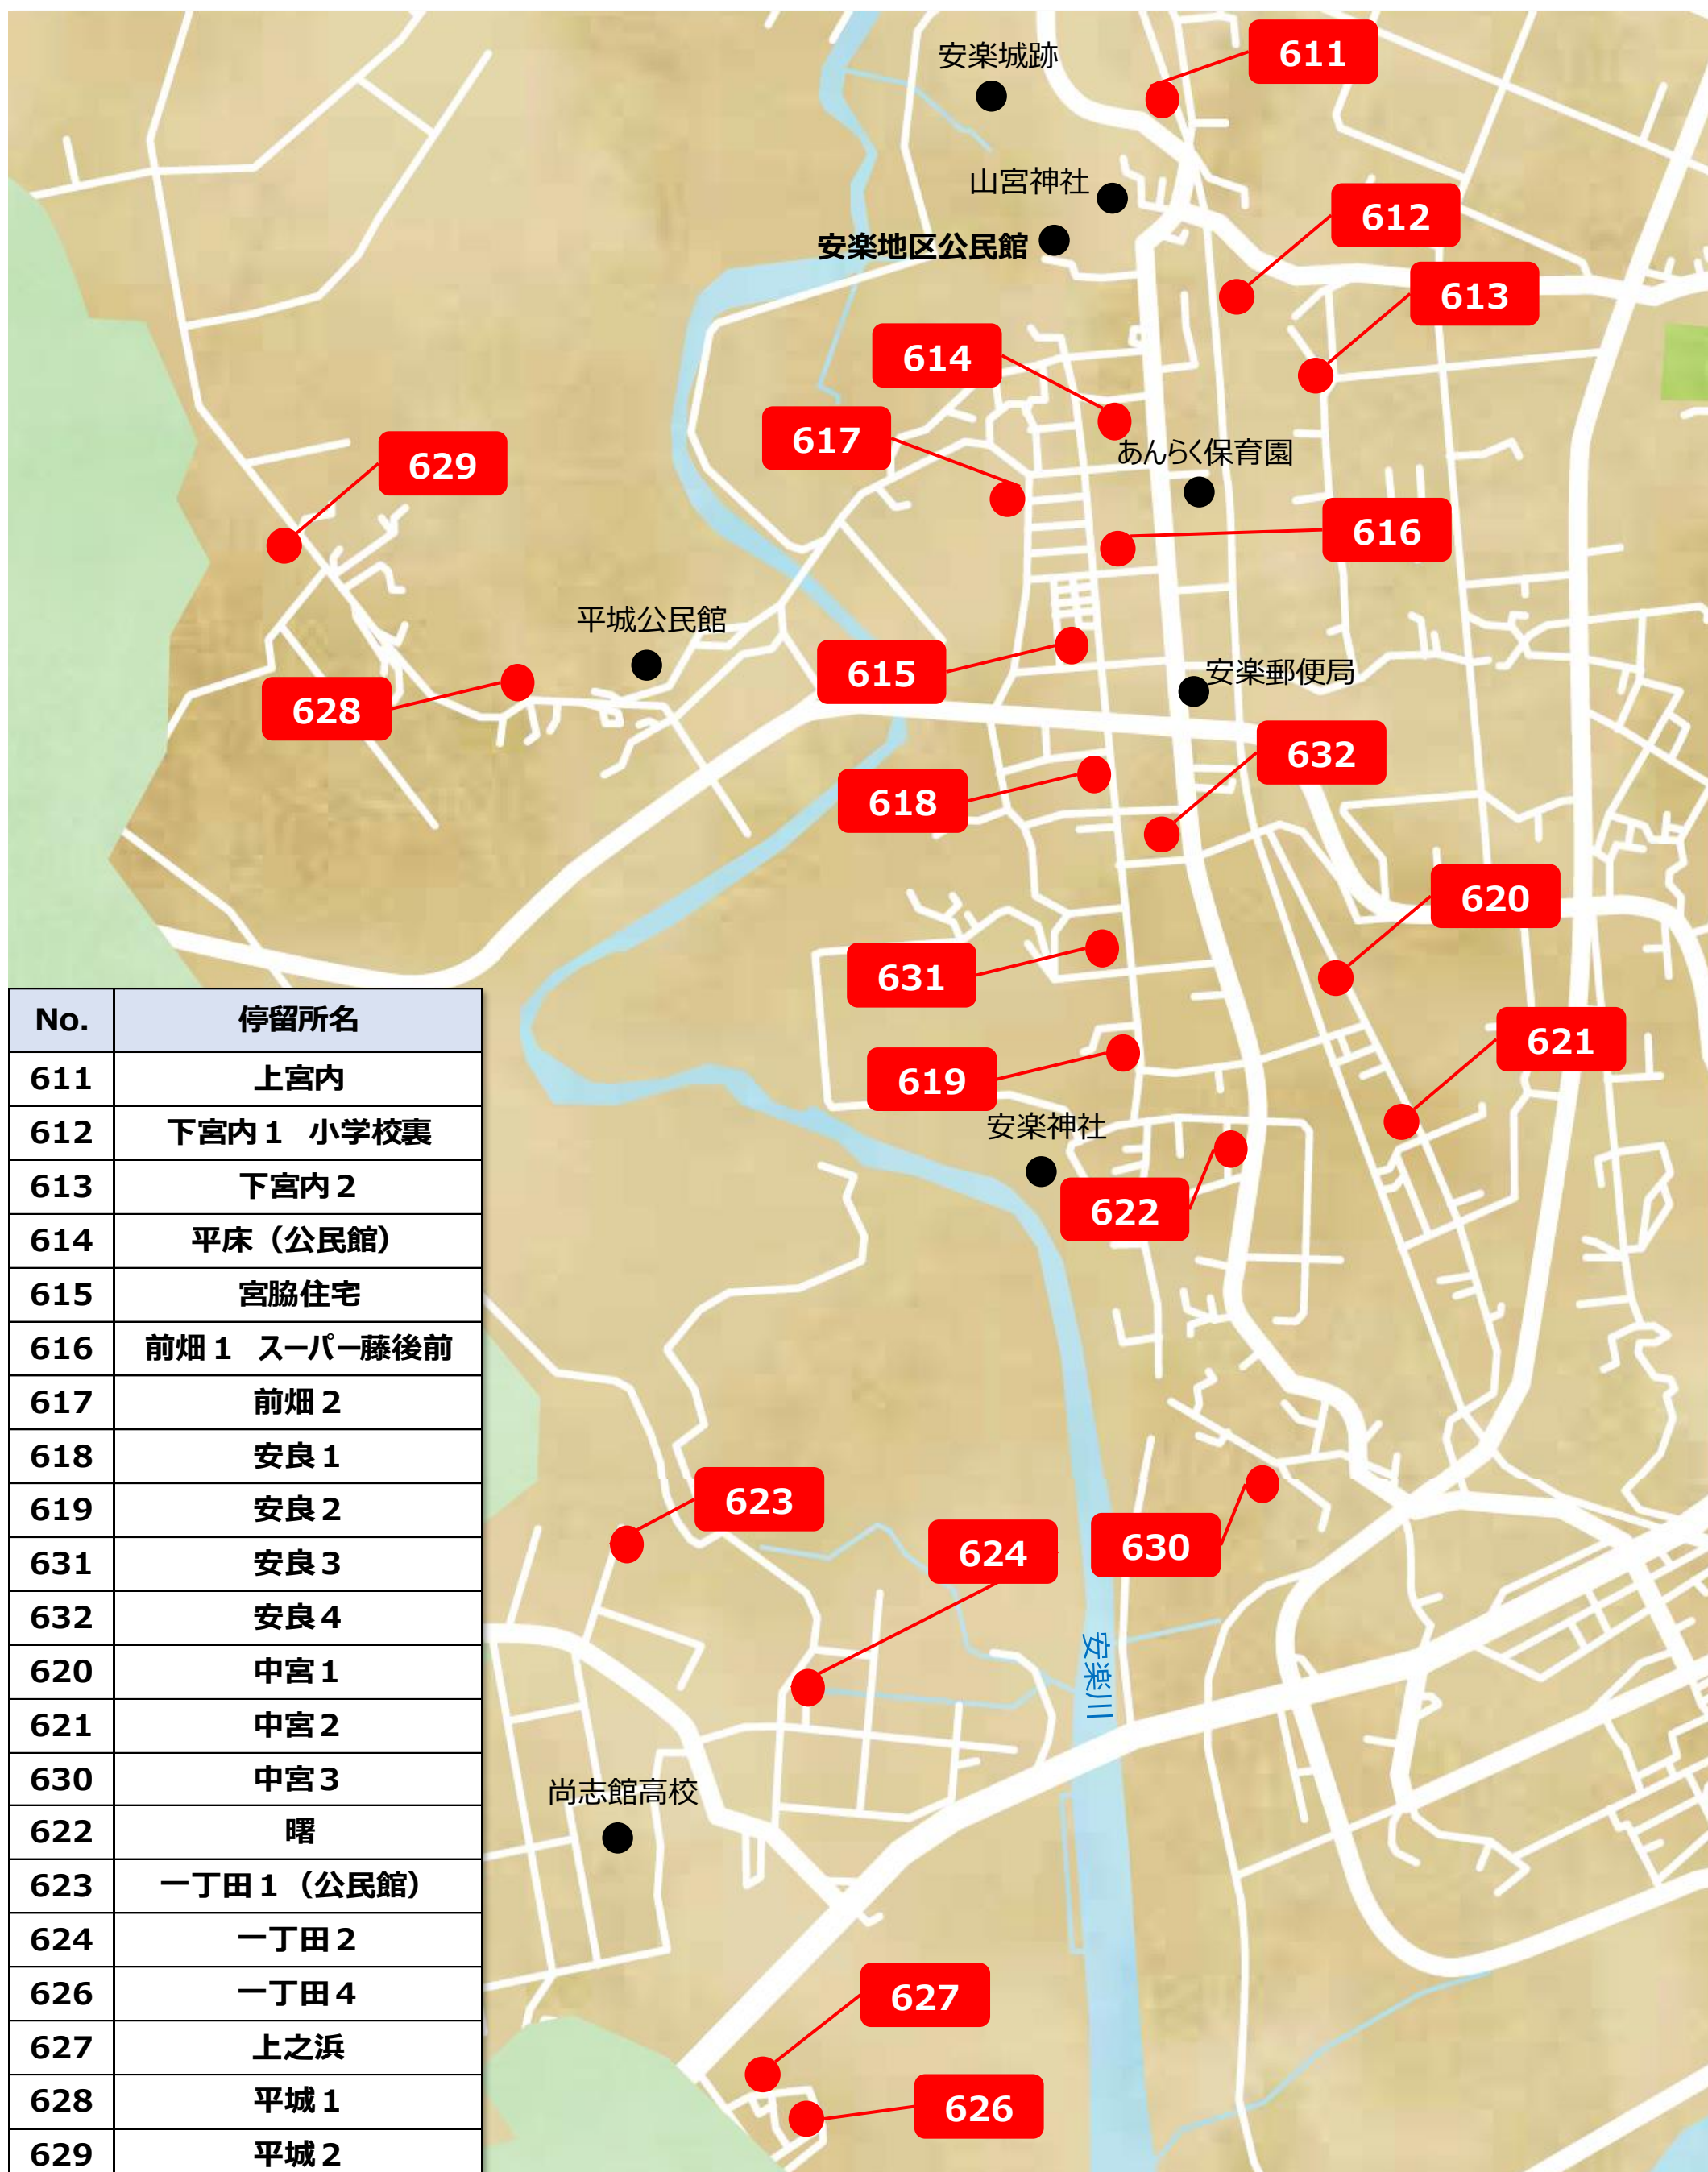

# 【チョイソコしぶし】住宅地停留所MAP②【安楽校区南部】

No.	停留所名
611	上宮内
612	下宮内1 小学校裏
613	下宮内2
614	平床 (公民館)
615	宮脇住宅
616	前畑1 スーパー藤後前
617	前畑2
618	安良1
619	安良2
631	安良3
632	安良4
620	中宮1
621	中宮2
630	中宮3
622	曙
623	一丁田1 (公民館)
624	一丁田2
626	一丁田4
627	上之浜
628	平城1
629	平城2