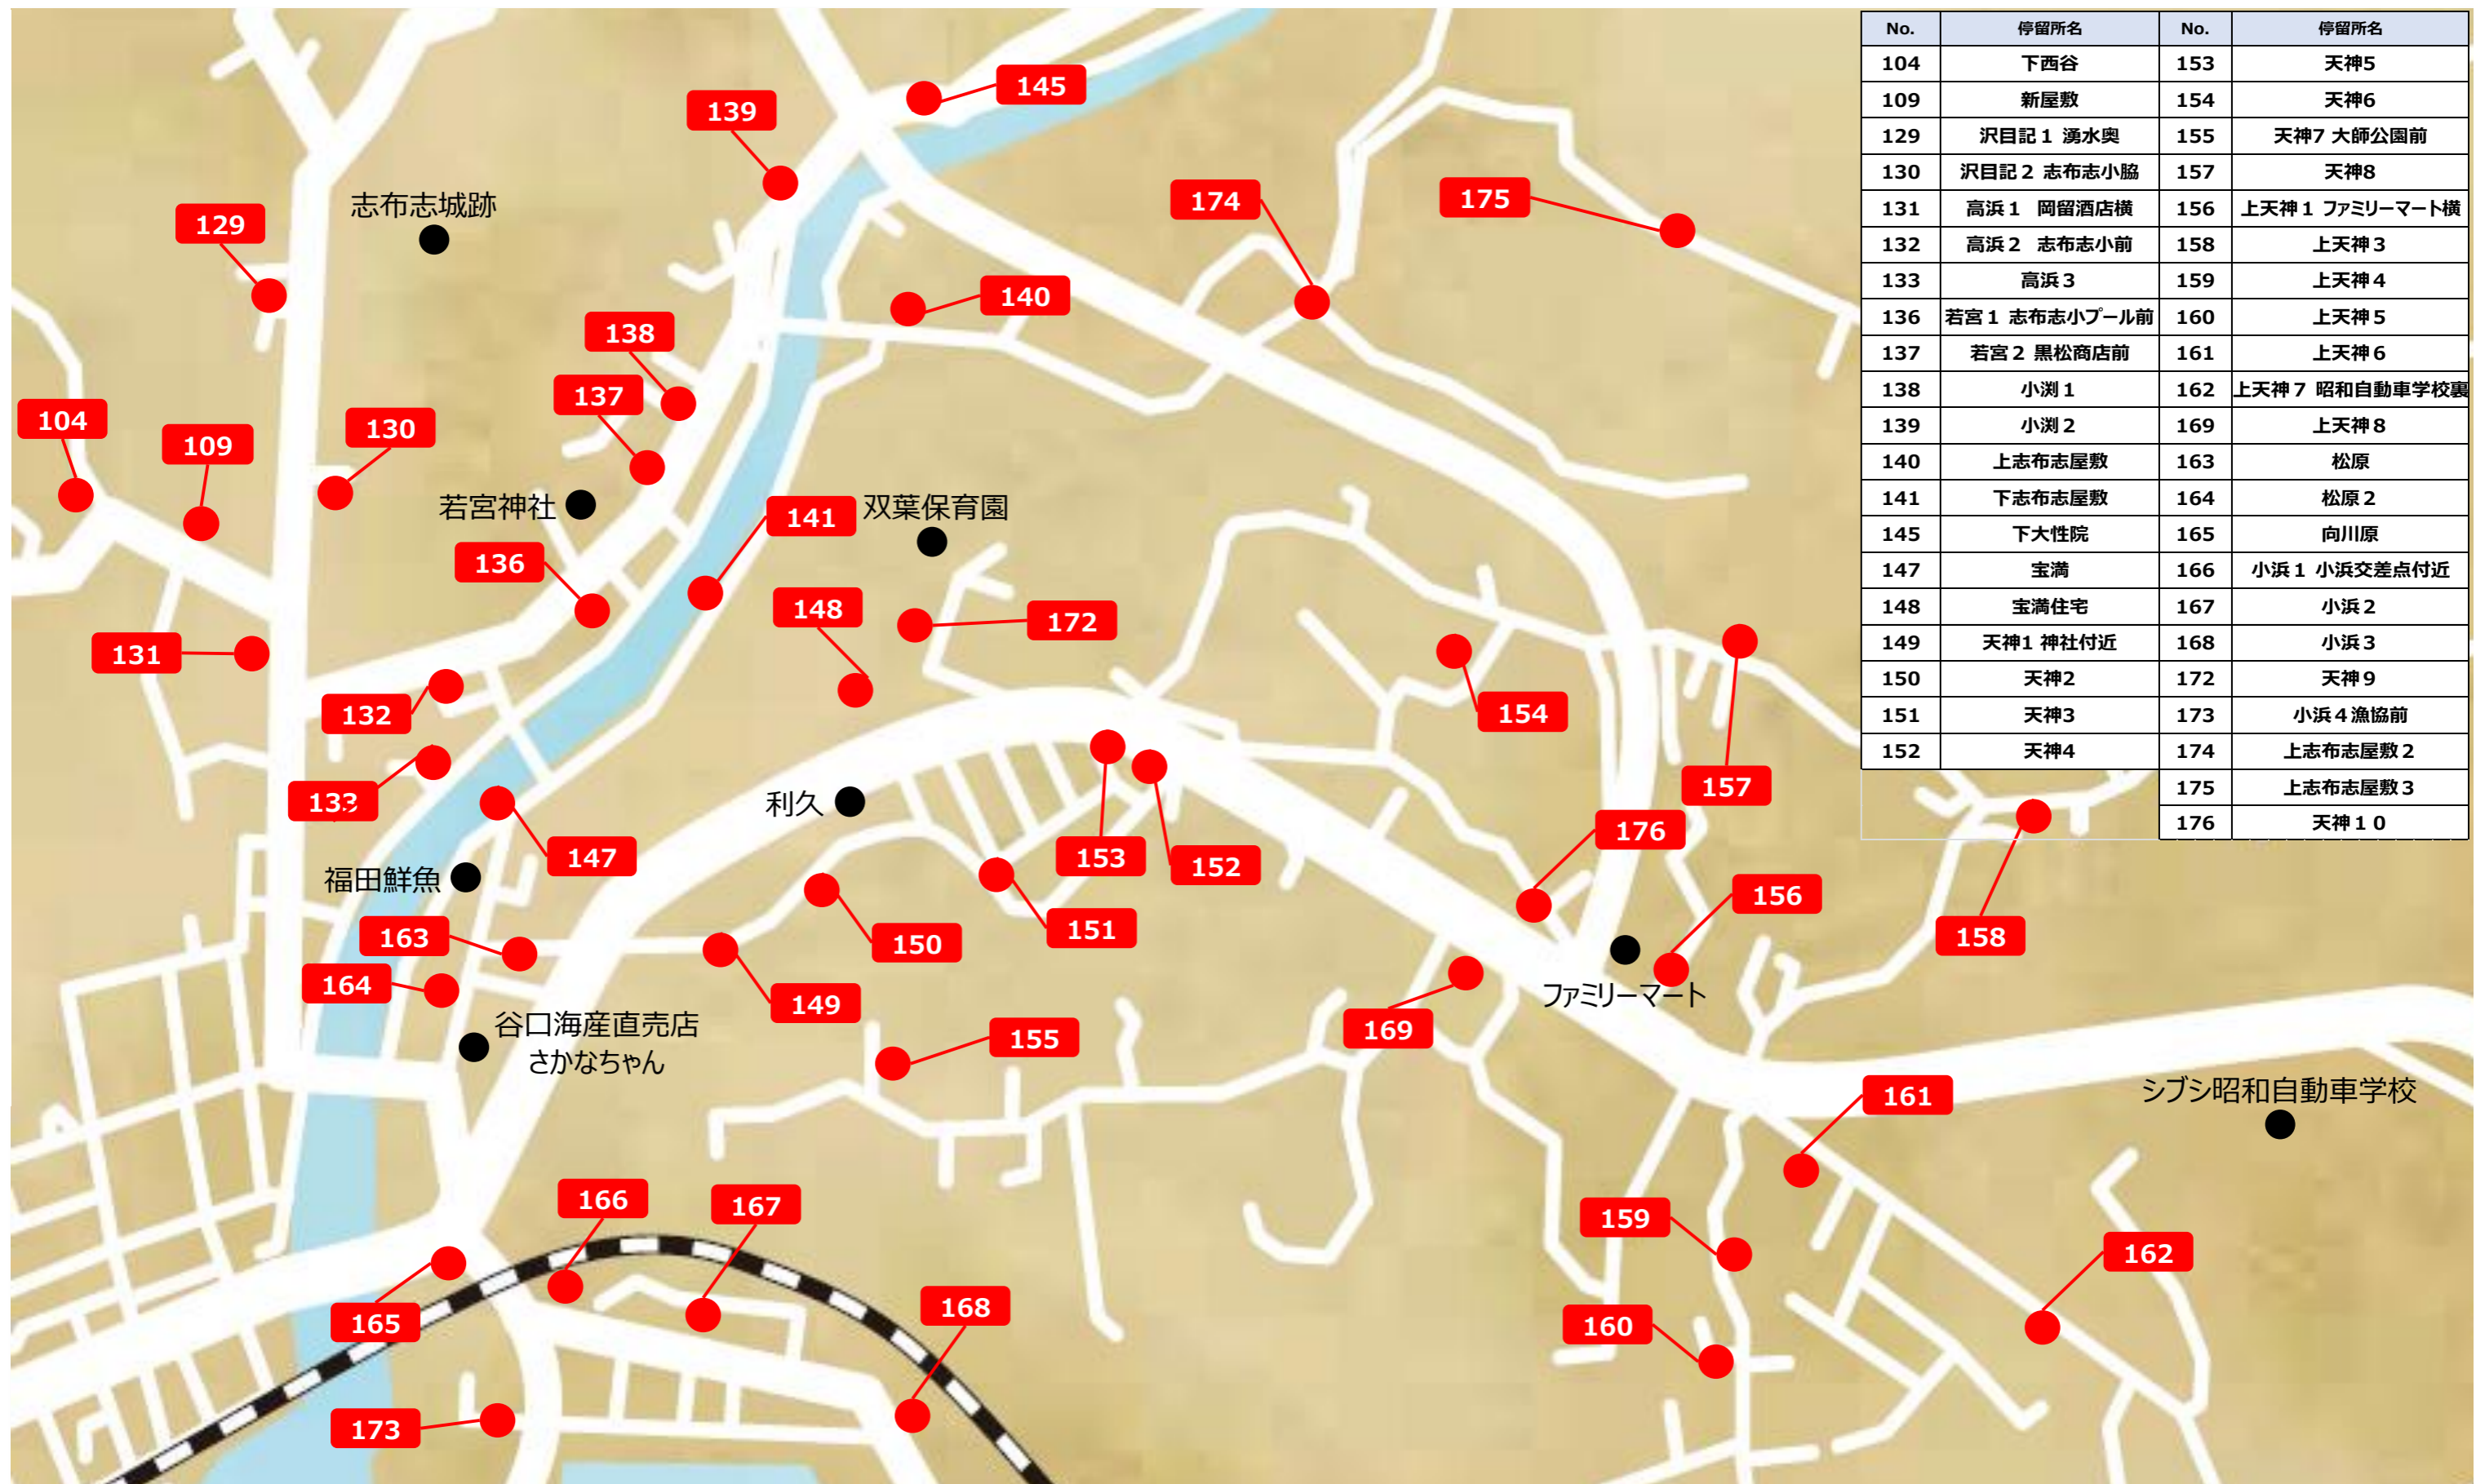

【チョイソコしぶし】住宅地停留所MAP⑤ 【東区南部】

No.	停留所名	No.	停留所名
104	下西谷	153	天神5
109	新屋敷	154	天神6
129	沢目記1 湧水奥	155	天神7 大師公園前
130	沢目記2 志布志小脇	157	天神8
131	高浜1 岡留酒店横	156	上天神1 ファミリーマート横
132	高浜2 志布志小前	158	上天神3
133	高浜3	159	上天神4
136	若宮1 志布志小プール前	160	上天神5
137	若宮2 黒松商店前	161	上天神6
138	小淵1	162	上天神7 昭和自動車学校裏
139	小淵2	169	上天神8
140	上志布志屋敷	163	松原
141	下志布志屋敷	164	松原2
145	下大性院	165	向川原
147	宝満	166	小浜1 小浜交差点付近
148	宝満住宅	167	小浜2
149	天神1 神社付近	168	小浜3
150	天神2	172	天神9
151	天神3	173	小浜4 漁協前
152	天神4	174	上志布志屋敷2
		175	上志布志屋敷3
		176	天神10