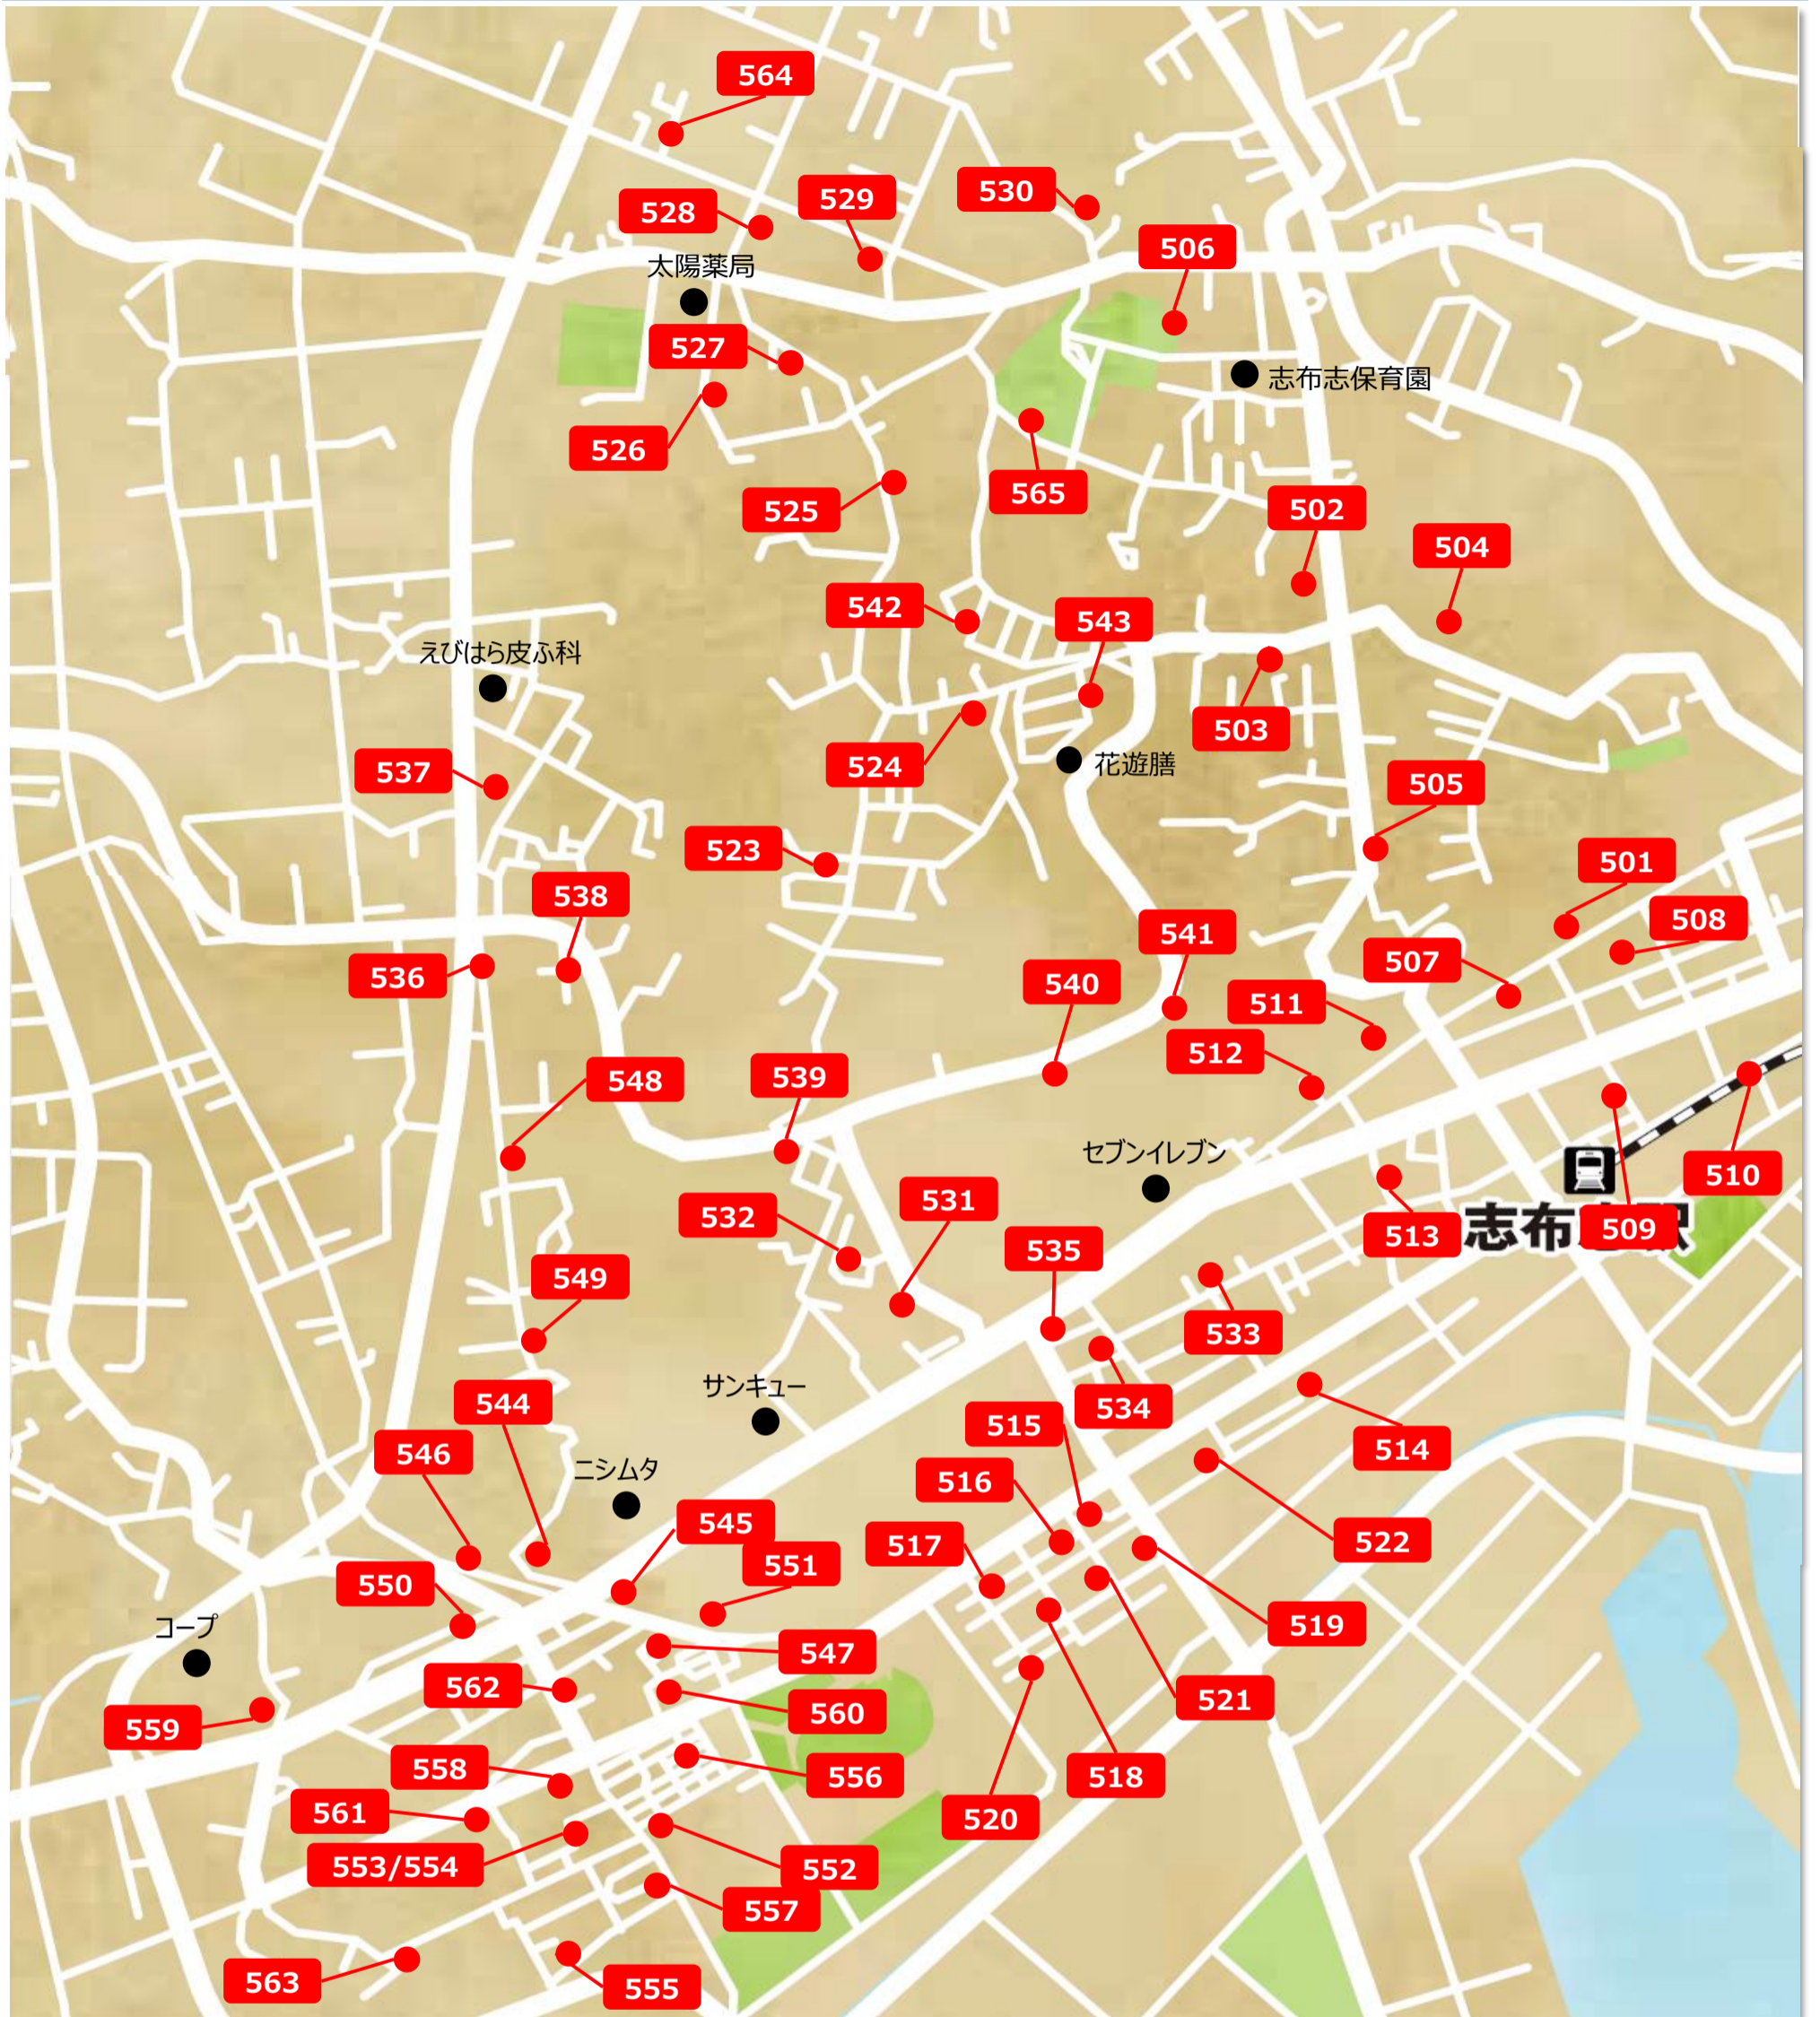

【チョイソコしばし】住宅地停留所MAP⑥【香月校区】

No.	停留所名	No.	停留所名	No.	停留所名	No.	停留所名	No.	停留所名
501	昭和 商店街駐車場	514	朝日町 堤水産前	527	町原5	538	清水中央	550	鳥井下 すき家前
502	昭和台 交差点付近	515	若浜	528	町原6 居宅介護支援所前	539	南清水	551	寿町
503	上昭和2	516	若浜中央	529	町原7	540	東清水1	552	松波住宅1 新谷酒店前
504	上昭和3 図書館付近	517	若浜西	530	町原8 花屋付近	541	東清水2 山伸商会前	553	松波住宅2
505	上昭和4 サンマリンヒルズ	518	若浜南	564	町原9	542	水ヶ迫団地1 下	554	松波住宅3
506	昭和台 伊勢堀墓地前	519	若浜新生町	565	町原10	543	水ヶ迫団地2 上	555	松波住宅4
507	上小西1 島津ビル裏	520	渚町	531	六月坂1 安楽薬局前	544	稚子松1 ニシムタ裏	556	松波住宅5
508	上小西2 駐車場近く	521	大浜	532	六月坂2 ヤマサタウン	545	稚子松2	563	松波住宅6
509	下小西 志布志駅裏	522	東町団地	533	香月1 ヤクルト前	562	稚子松3 ろうきん前	557	緑ヶ浜団地
510	興和 カトリック幼稚園裏	523	町原1 11・12班ゴミステ	534	香月2 中村鮮魚店裏	546	稚子松4 出口医院前	558	若葉団地
511	新町1 ポラリス裏	524	町原2 今西整骨院前	535	香月3 歩道橋下	547	稚子松5 寿団地裏	559	高札
512	新町2	525	町原3	536	清水1	548	桜ヶ丘1	560	寿住宅
513	駅通 九電寮前	526	町原4 中央クリニック裏	537	清水2	549	桜ヶ丘2	561	松波団地