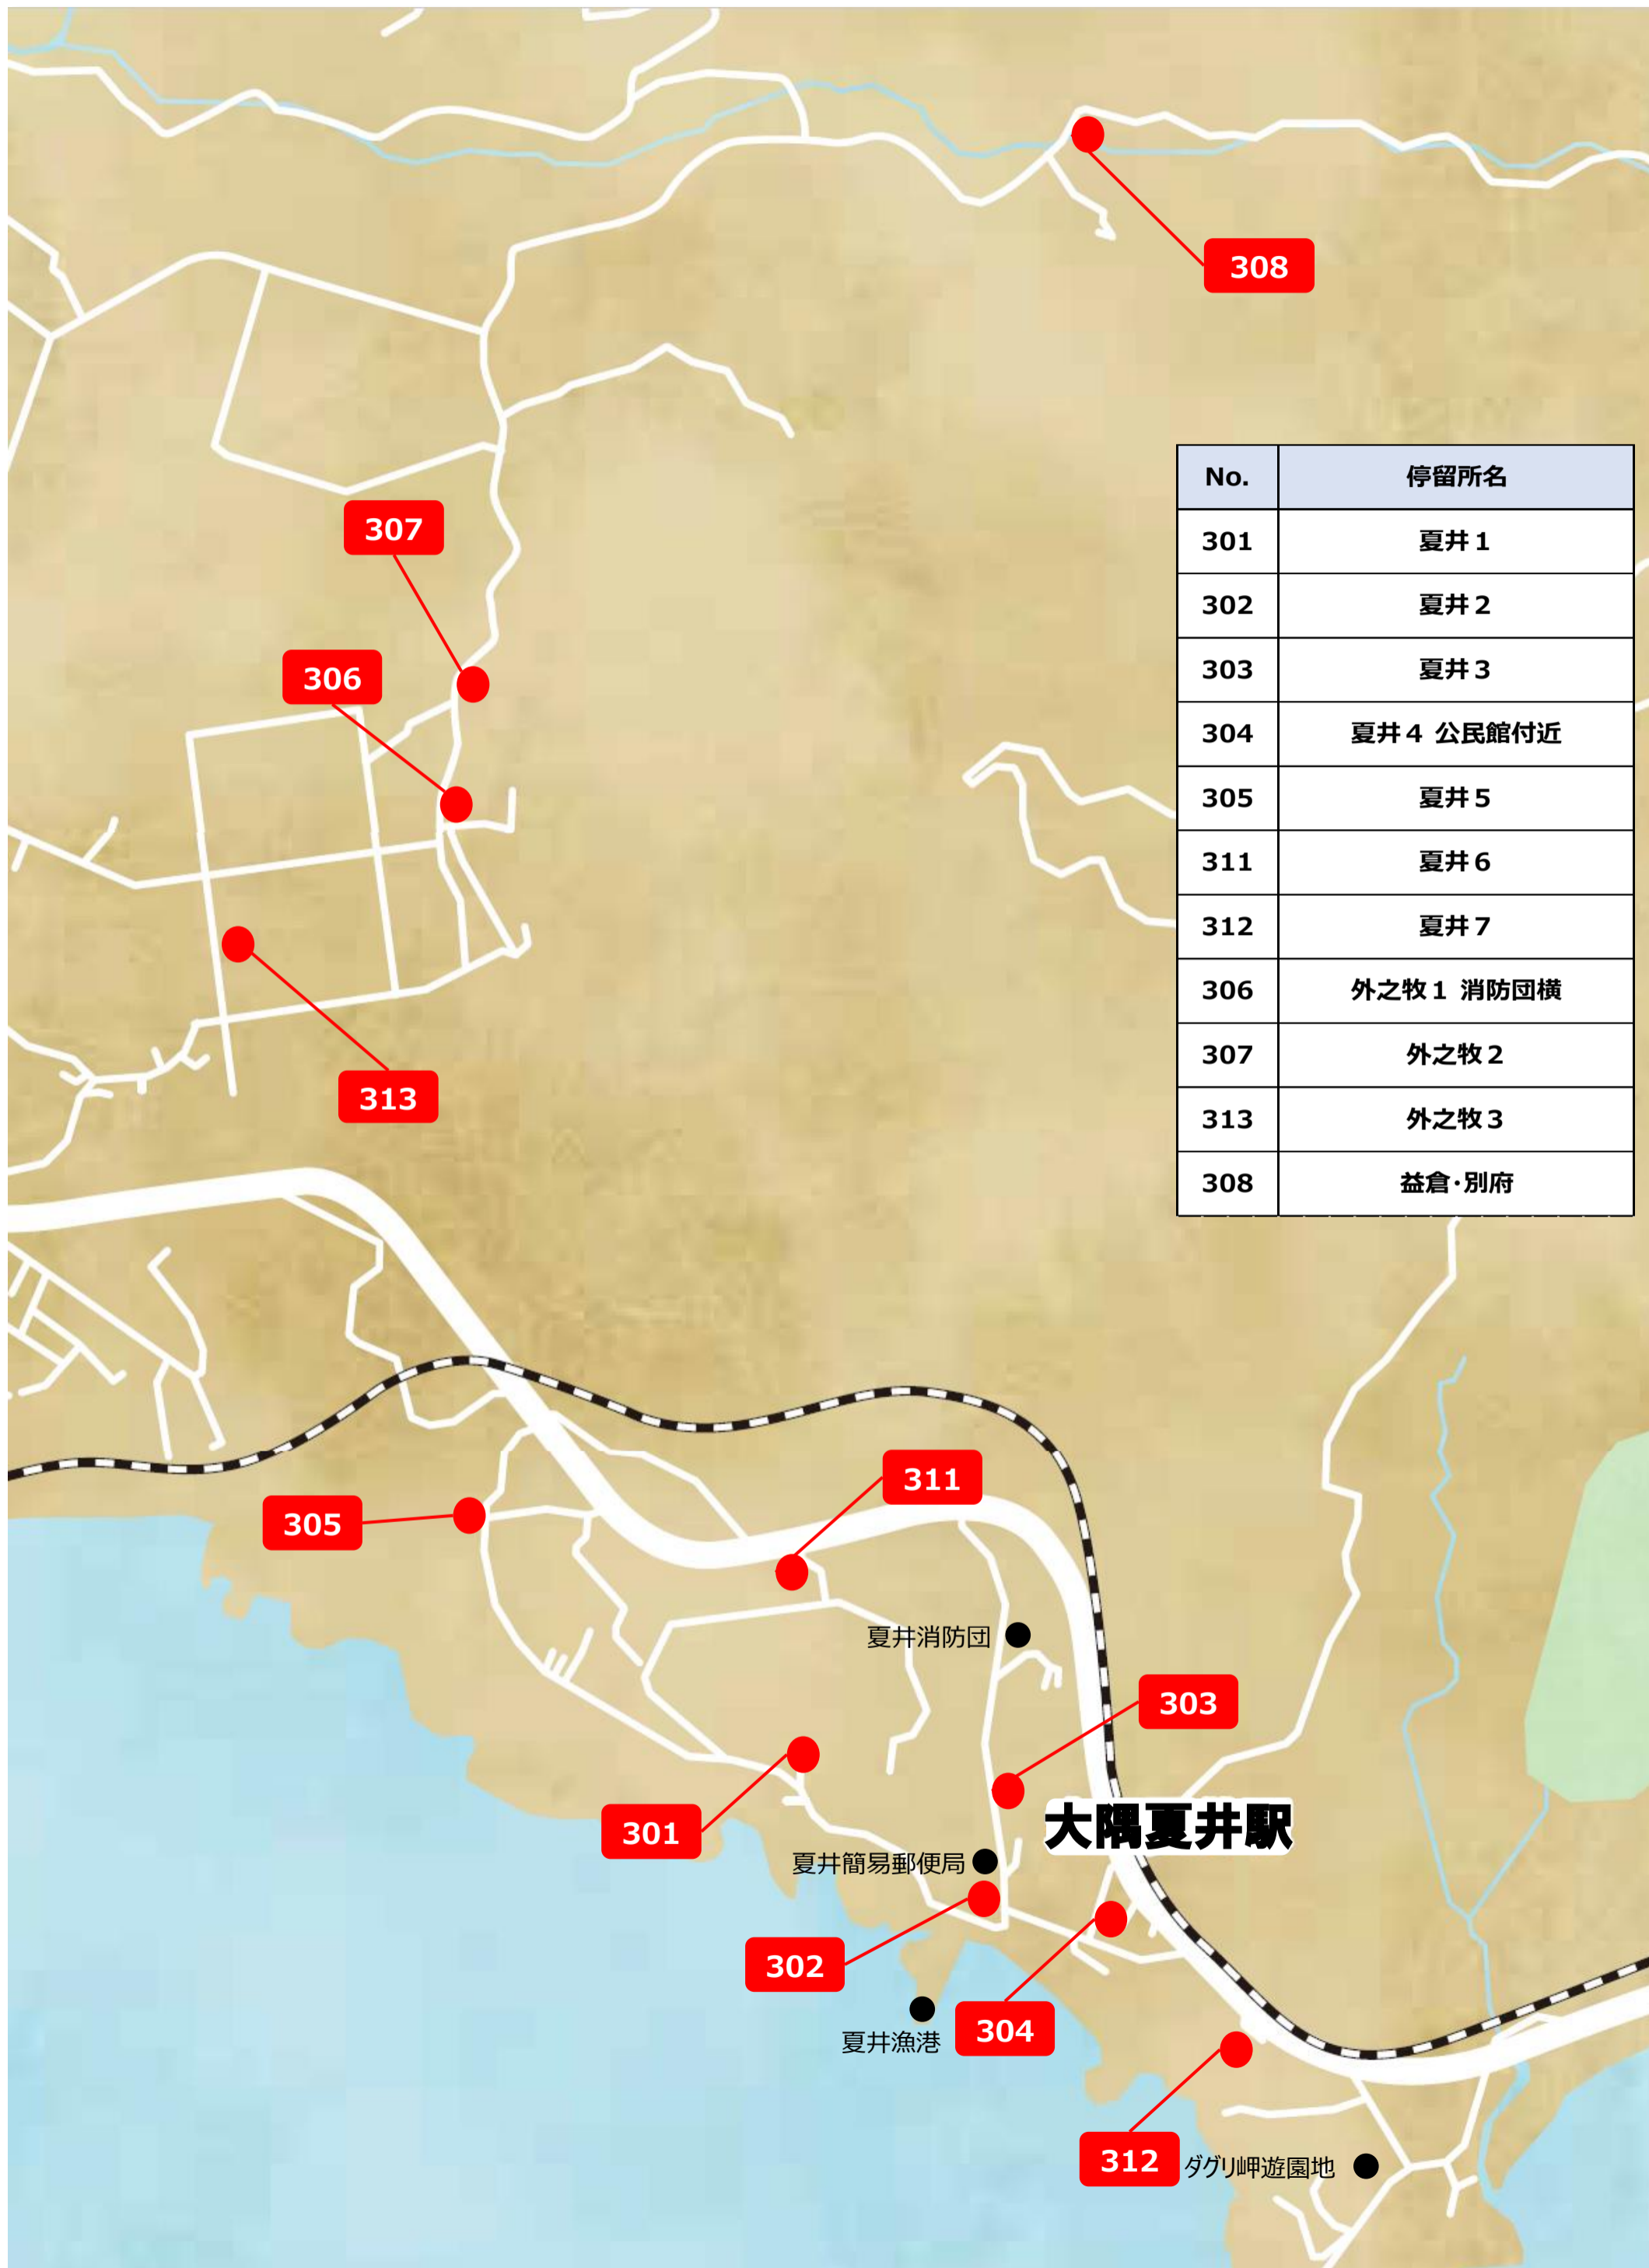

【チョイソコしばし】住宅地停留所MAP⑧【夏井陣岳】

No.	停留所名
301	夏井 1
302	夏井 2
303	夏井 3
304	夏井 4 公民館付近
305	夏井 5
311	夏井 6
312	夏井 7
306	外之牧 1 消防団横
307	外之牧 2
313	外之牧 3
308	益倉・別府