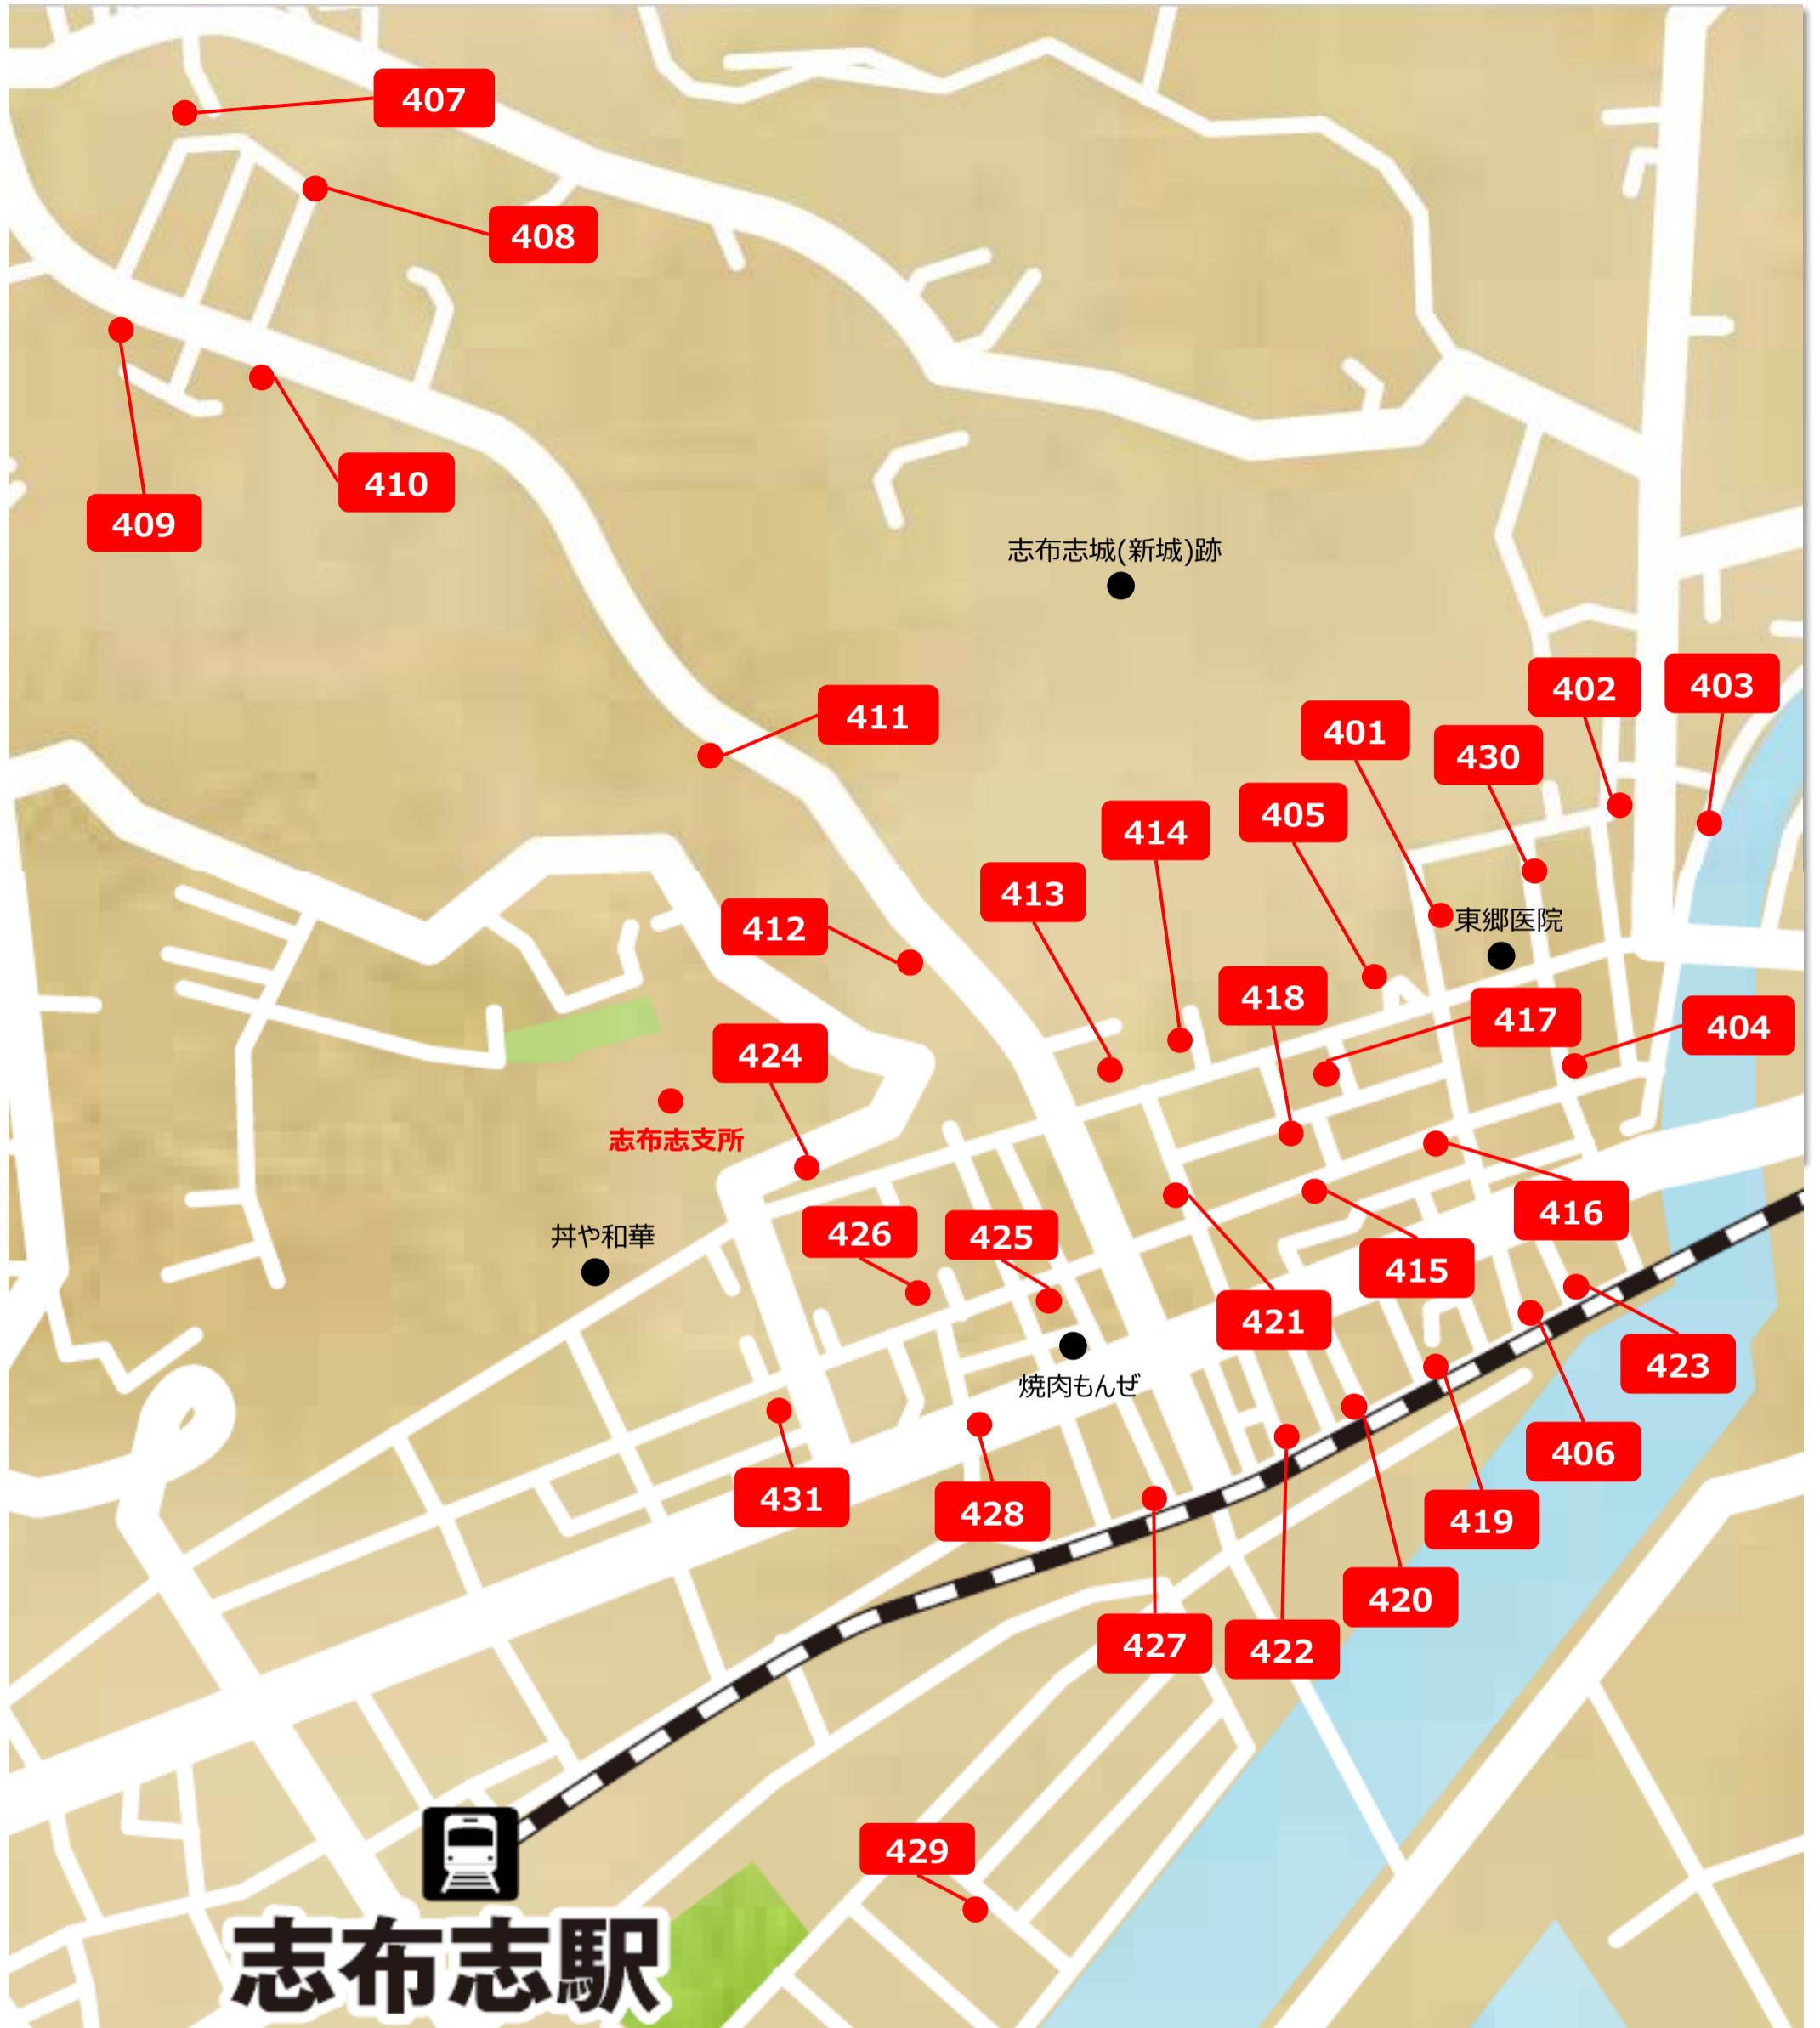

# 【チョイソコしばし】住宅地停留所MAP⑦【志布志区】

No.	停留所名	No.	停留所名	No.	停留所名	No.	停留所名
401	大諏	407	関屋団地 1	415	西町 1	423	南下町
402	金屋	408	関屋団地 2	416	仲町 3 瀬戸口鮮魚店横	424	上大黒 みゆき食堂横
403	新道	409	海洋団地 1	417	仲町 1 うえのハイツ前	425	中大黒 1
404	紺屋	410	海洋団地 2	418	仲町 2	426	中大黒 2 ひばり駐車場前
405	上有明	411	中関屋	419	東水洗	427	下大黒 1 丁目
430	上有明 2	412	下関谷	420	西水洗	428	下大黒 3 丁目
406	下有明	413	横町関屋	421	上八坂	429	大浜東
		414	道場	422	下八坂	431	中大黒浄国寺前