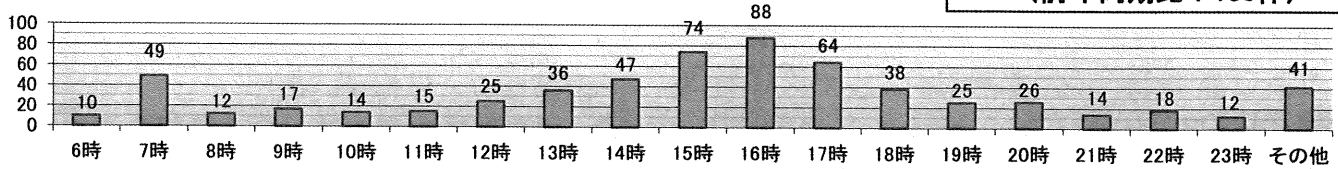

## 女性の犯罪被害防止

- ・ 多様化するストーカー行為など、不安を感じたらすぐに行動!
- ・ 自宅に忍び寄る性犯罪の危険性。日常的な防犯を心がけよう!

- ・ 卑劣な盗撮に注意!

相談先は最寄りの警察署  
または警察総合相談電話#9110

\* 警察では「匿名」での相談も受け付けています。

### 時間帯別認知状況

登校・出勤時間である午前6時から午前9時台までが約14%、下校・帰宅時間である午後3時から午後7時台までが約46%となっている。