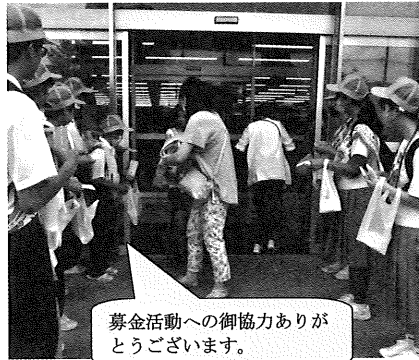

## 「ダメ。ゼッタイ。」ヤング街頭キャンペーン！

7月8日、曾於ウィル(県薬物乱用防止指導員志布志保健所地区協議会)と志布志保健所の主催で薬物乱用防止ヤング街頭キャンペーンが開催され、志布志高校中庭での開会式に中高生や各種団体メンバーら大勢の皆さんが参加しました。

開会式終了後、志布志市内4カ所の商業施設でリーフレットを配布し、薬物乱用防止を呼び掛けました。

募金活動への御協力ありがとうございます。

## 志布志みなとまつり花火大会で防犯パトロール！

2023志布志みなとまつり花火大会が、7月23日開催され、4年ぶりの本格開催で、会場には市内外から大勢の見物客が訪れ、夏の夜空を満喫！会場を囲むように露店が立ち並び、家族連れや友達同士のグループが祭りの雰囲気を楽しんでいました。

各地域の防犯ボランティアが集合し、花火大会会場周辺をパトロールしました。

この格好なら後ろの人が見えるかな？

志布志警察署に集合。これからパトロールします。絶好の花火日和です。