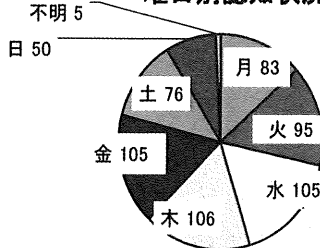

## 声掛け、つきまとい等の前兆事案(全体)

令和5年6月末現在

令和5年6月末現在625件認知  
(前年同期比+130件)

単位 (件)

### 時間帯別認知状況

登校・出勤時間である午前6時から午前9時台までが約14%、下校・帰宅時間である午後3時から午後7時台までが約46%となっている。

### 学職別認知状況

小学生(男)約11%、小学生(女)約20%、中学生(女)約13%、高校生(女)約15%、一般(女)約32%となっている。

### 曜日別認知状況

平日の月曜日から金曜日までの発生は約79%であり、土日の発生は約20%となっている。