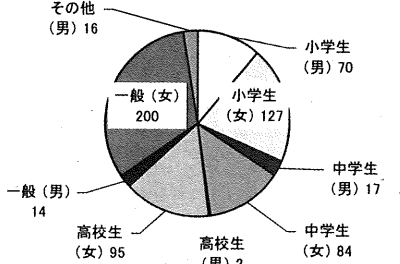

学職別認知状況

小学生(男)約11%、小学生(女)約20%、中学生(女)約13%、高校生(女)約15%、一般(女)約32%となっている。