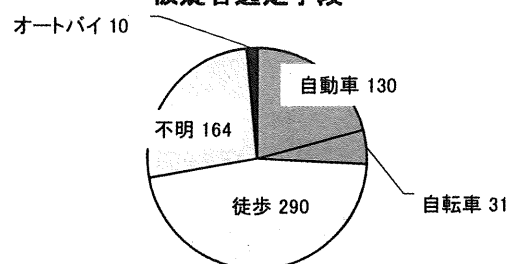

被疑者逃走手段

自動車約21%、自転車約5%、徒歩約46%となっている。

犯罪を犯さない! 犯罪を犯させない!

志布志地区防犯協会へ下記団体から賛助金を頂きました。
ご支援、御協力ありがとうございます。

1. 鹿児島県遊技業協同組合志布志支部
   - 鹿児島県建設業協会曾於支部
   - 志布志地区金融機関防犯協議会
2. 賛助金は、防犯街頭キャンペーンや各種防犯啓発活動に活用されています。