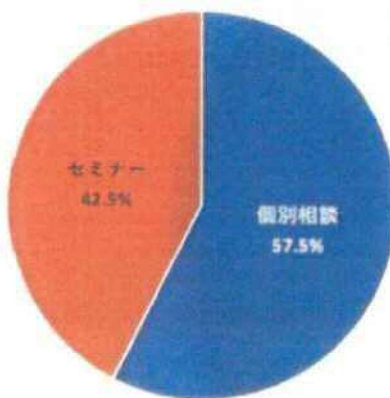

優先して解決すべき課題及び解決策の参考資料

P. 1～8 かごしま産業支援センター提案分（本冊 P. 7）

P. 9～11 南九州税理士会大隅支部提案分（本冊 P. 9）

売上拡大が得意な拠点です！

令和4年度 相談内容内訳 (課題大) (セミナー含む)

令和3年度 相談内容内訳

全国平均

(令和4年11月末時点)

令和4年度 個別/セミナー割合

令和3年度 個別/セミナー割合

(令和4年11月末時点)

令和4年度 紹介元支援機関内訳

セミナーも含む

(令和4年11月末時点)

令和4年度 紹介元金融機関内訳

セミナーも含む