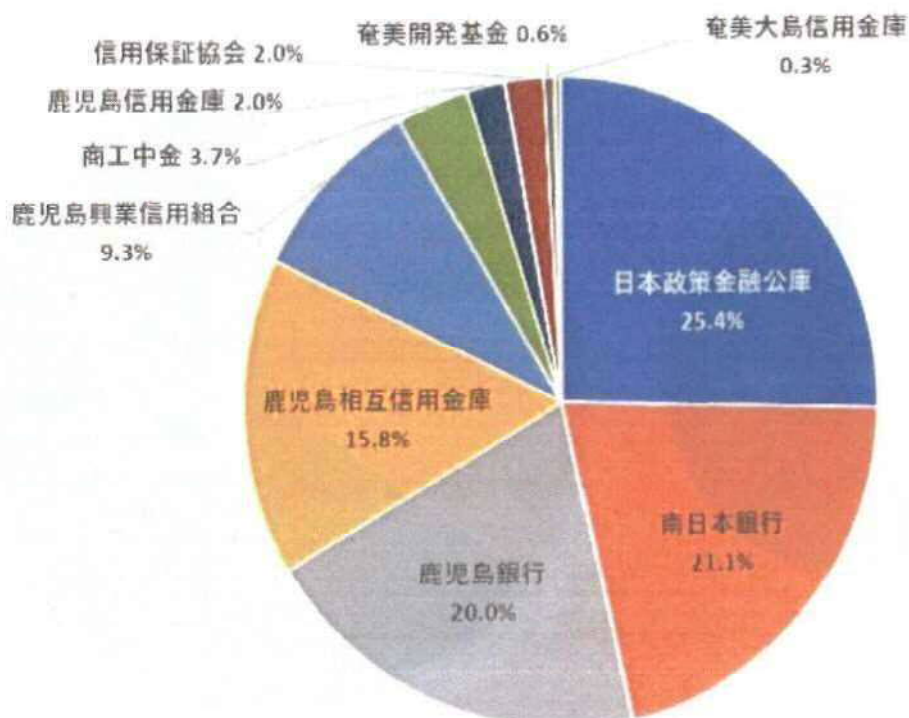

優先して解決すべき課題及び解決策の参考資料

P. 1～8 かごしま産業支援センター提案分（本冊 P. 7）

P. 9～11 南九州税理士会大隅支部提案分（本冊 P. 9）

売上拡大が得意な拠点です！

令和4年度 相談内容内訳 (課題大) (セミナー含む)

令和3年度 相談内容内訳

全国平均

(令和4年11月末時点)

令和4年度 個別/セミナー割合

令和3年度 個別/セミナー割合

(令和4年11月末時点)

令和4年度 紹介元支援機関内訳

セミナーも含む

(令和4年11月末時点)

令和4年度 紹介元金融機関内訳

セミナーも含む

(令和4年11月末時点)

自営業・会社の社長さん、創業をめざすあなた！

志布志市／鹿児島県よろず支援拠点 合同

# 志布志市 定期相談会

売上拡大・経営改善・商品開発など経営上の様々なお悩みを解決をお手伝いします！  
ぜひこの機会に皆様方の課題解決にお役立てください。

鹿児島県よろず支援拠点(カゴよろ)は個人事業主・小規模事業者・中小企業の皆様への経営支援体制強化の為、国(中小企業庁)が全国47都道府県に各1ヶ所設置しており多くの方にご利用いただいております。現在『カゴよろ』では創業から経営改善まで、各支援機関と連携を図りながら経営者の皆様のあらゆるご相談に対して、現役のスペシャリスト達が無料でアドバイス・支援を行い、経営課題の解決をお手伝いしています。