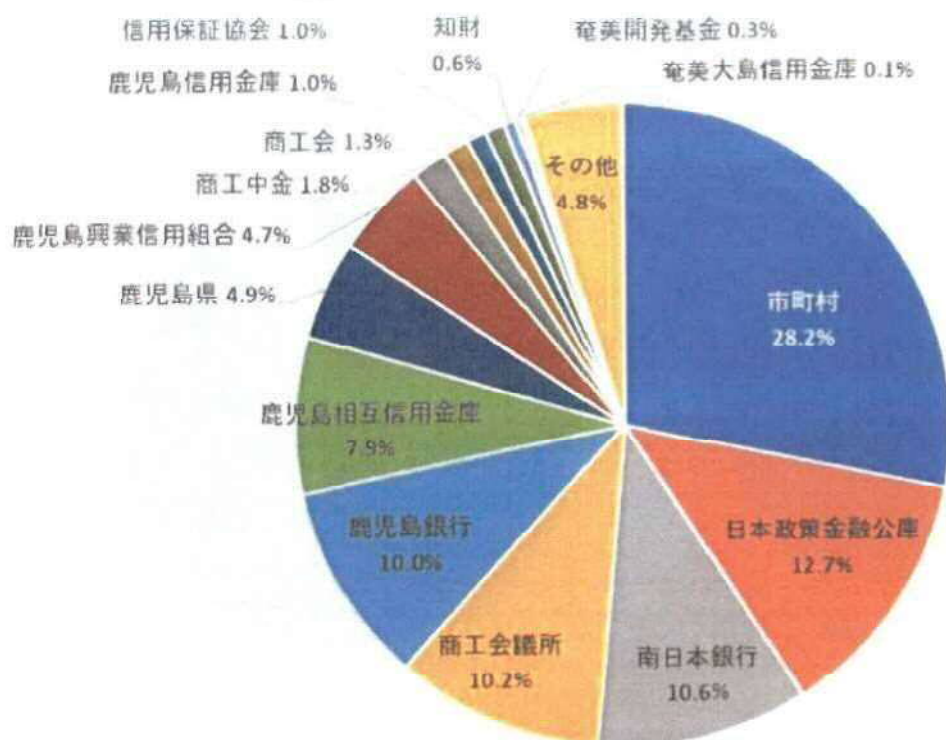

優先して解決すべき課題及び解決策の参考資料

P. 1～8 かごしま産業支援センター提案分（本冊 P. 7）

P. 9～11 南九州税理士会大隅支部提案分（本冊 P. 9）

売上拡大が得意な拠点です！

令和4年度 相談内容内訳 (課題大) (セミナー含む)

令和3年度 相談内容内訳

全国平均

(令和4年11月末時点)

令和4年度 個別/セミナー割合

令和3年度 個別/セミナー割合

(令和4年11月末時点)

令和4年度 紹介元支援機関内訳

セミナーも含む

(令和4年11月末時点)

令和4年度 紹介元金融機関内訳

セミナーも含む

(令和4年11月末時点)

自営業・会社の社長さん、創業をめざすあなた！

志布志市／鹿児島県よろず支援拠点 合同

# 志布志市 定期相談会

売上拡大・経営改善・商品開発など経営上の様々なお悩みを解決をお手伝いします！  
ぜひこの機会に皆様方の課題解決にお役立てください。

鹿児島県よろず支援拠点(カゴよろ)は個人事業主・小規模事業者・中小企業の皆様への経営支援体制強化の為、国(中小企業庁)が全国47都道府県に各1ヶ所設置しており多くの方にご利用いただいております。現在『カゴよろ』では創業から経営改善まで、各支援機関と連携を図りながら経営者の皆様のあらゆるご相談に対して、現役のスペシャリスト達が無料でアドバイス・支援を行い、経営課題の解決をお手伝いしています。