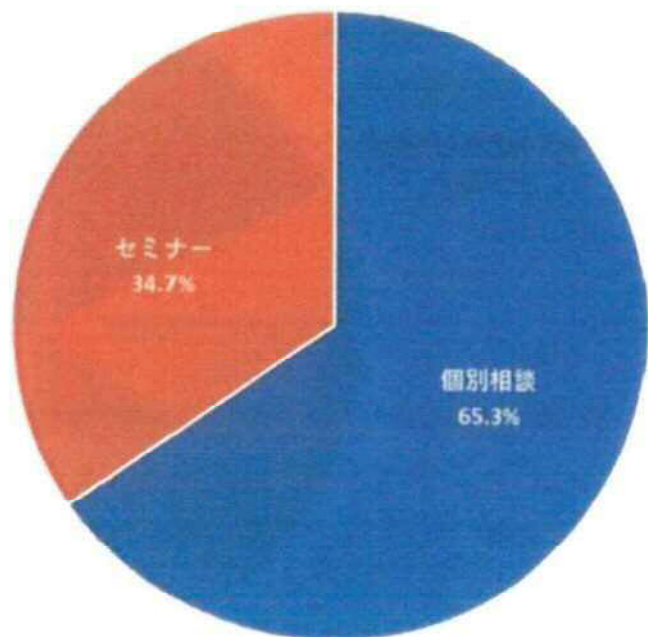

優先して解決すべき課題及び解決策の参考資料

P. 1～8 かごしま産業支援センター提案分（本冊 P. 7）

P. 9～11 南九州税理士会大隅支部提案分（本冊 P. 9）

売上拡大が得意な拠点です！

令和4年度 相談内容内訳 (課題大) (セミナー含む)

令和3年度 相談内容内訳

全国平均

(令和4年11月末時点)

令和4年度 個別/セミナー割合

令和3年度 個別/セミナー割合

(令和4年11月末時点)

令和4年度 紹介元支援機関内訳

セミナーも含む

(令和4年11月末時点)

令和4年度 紹介元金融機関内訳

セミナーも含む