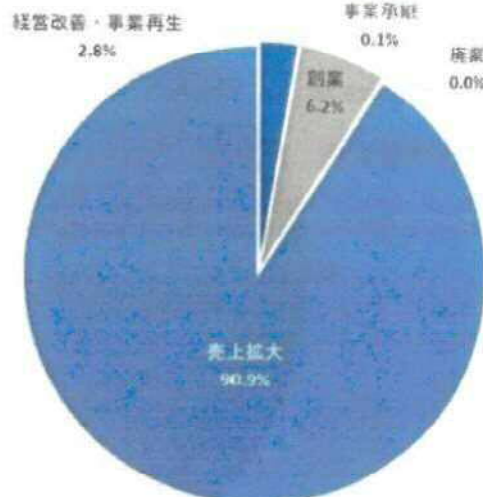

優先して解決すべき課題及び解決策の参考資料

P. 1～8 かごしま産業支援センター提案分（本冊 P. 7）

P. 9～11 南九州税理士会大隅支部提案分（本冊 P. 9）

売上拡大が得意な拠点です！

令和4年度 相談内容内訳 (課題大) (セミナー含む)

令和3年度 相談内容内訳

全国平均

(令和4年11月末時点)

令和4年度 個別/セミナー割合

令和3年度 個別/セミナー割合

(令和4年11月末時点)

令和4年度 紹介元支援機関内訳

セミナーも含む

(令和4年11月末時点)

令和4年度 紹介元金融機関内訳

セミナーも含む