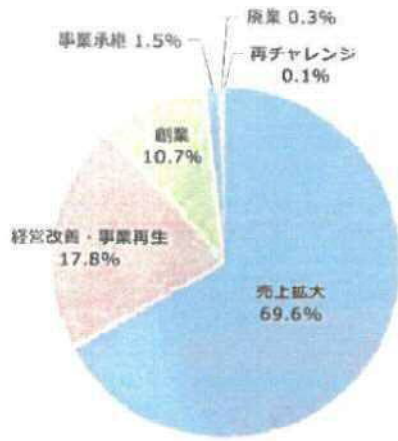

優先して解決すべき課題及び解決策の参考資料

P. 1～8 かごしま産業支援センター提案分（本冊 P. 7）

P. 9～11 南九州税理士会大隅支部提案分（本冊 P. 9）

売上拡大が得意な拠点です！

令和4年度 相談内容内訳 (課題大) (セミナー含む)

令和3年度 相談内容内訳

全国平均

(令和4年11月末時点)

令和4年度 個別/セミナー割合

令和3年度 個別/セミナー割合

(令和4年11月末時点)

令和4年度 紹介元支援機関内訳

セミナーも含む

(令和4年11月末時点)

令和4年度 紹介元金融機関内訳

セミナーも含む