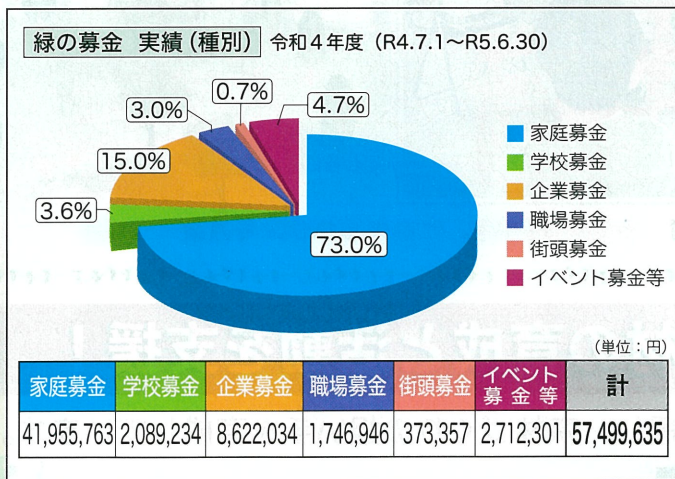

イメージキャラクター
グリーン太郎

県内における昨年度の募金額は57,499千円余りとなりました。
皆様からお寄せいただきました善意に心から感謝申し上げます。

■各市町村みどり推進協議会事務局

鹿児島市(生産流通課)	099-216-1341	始良市(林務水産課)	0995-52-1211	屋久島町(産業振興課)	0997-43-5900
三島村(経済課)	099-222-3141	湧水町(産業振興課)	0995-74-3111	奄美市(農林水産課)	0997-52-1157
十島村(地域振興課)	099-222-2101	伊佐市(林務課)	0995-26-1556	大和村(産業振興課)	0997-57-2153
日置市(農林水産課)	099-273-8870	曾於市(農林振興課)	0986-76-8808	宇検村(産業振興課)	0997-67-2215
いちき串木野市(農政課)	0996-21-5121	志布志市(耕地林務水産課)	099-474-1111	瀬戸内町(農林課)	0997-72-1174
指宿市(耕地林務課)	0993-76-1183	大崎町(農林振興課)	099-476-1111	龍郷町(農林水産課)	0997-69-4524
枕崎市(農政課)	0993-27-0073	鹿屋市(林務水産課)	0994-31-1173	喜界町(農業振興課)	0997-65-3689
南さつま市(農林振興課)	0993-76-1605	垂水市(農林課)	0994-32-1224	徳之島町(農林水産課)	0997-82-1111
南九州市(耕地林務課)	0993-36-1111	東串良町(農林水産課)	0994-63-3123	天城町(農政課)	0997-85-5249
薩摩川内市(耕地林務水産課)	0996-23-5111	錦江町(産業振興課)	0994-22-3034	伊仙町(経済課)	0997-86-3111
さつま町(耕地林業課)	0996-53-1111	南大隅町(経済課)	0994-24-3128	和泊町(経済課)	0997-84-3518
阿久根市(水産林務課)	0996-73-1165	肝付町(林務水産課)	0994-67-4513	知名町(農林課)	0997-84-3164
出水市(農林水産整備課)	0996-63-4134	西之表市(農林水産課)	0997-22-1111	与論町(産業課)	0997-97-4924
長島町(耕地林務課)	0996-86-1159	中種子町(農林水産課)	0997-27-1111		
霧島市(林務水産課)	0995-64-0938	南種子町(総合農政課)	0997-26-1111		