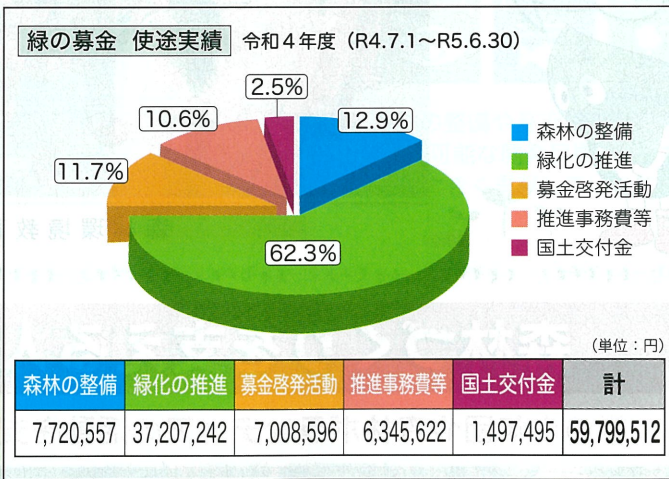

イメージキャラクター
グリーン太郎

県内における昨年度の募金額は57,499千円余りとなりました。
皆様からお寄せいただきました善意に心から感謝申し上げます。

■各市町村みどり推進協議会事務局

鹿児島市(生産流通課)	099-216-1341	始良市(林務水産課)	0995-52-1211	屋久島町(産業振興課)	0997-43-5900
三島村(経済課)	099-222-3141	湧水町(産業振興課)	0995-74-3111	奄美市(農林水産課)	0997-52-1157
十島村(地域振興課)	099-222-2101	伊佐市(林務課)	0995-26-1556	大和村(産業振興課)	0997-57-2153
日置市(農林水産課)	099-273-8870	曾於市(農林振興課)	0986-76-8808	宇検村(産業振興課)	0997-67-2215
いちき串木野市(農政課)	0996-21-5121	志布志市(耕地林務水産課)	099-474-1111	瀬戸内町(農林課)	0997-72-1174
指宿市(耕地林務課)	0993-76-1183	大崎町(農林振興課)	099-476-1111	龍郷町(農林水産課)	0997-69-4524
枕崎市(農政課)	0993-27-0073	鹿屋市(林務水産課)	0994-31-1173	喜界町(農業振興課)	0997-65-3689
南さつま市(農林振興課)	0993-76-1605	垂水市(農林課)	0994-32-1224	徳之島町(農林水産課)	0997-82-1111
南九州市(耕地林務課)	0993-36-1111	東串良町(農林水産課)	0994-63-3123	天城町(農政課)	0997-85-5249
薩摩川内市(耕地林務水産課)	0996-23-5111	錦江町(産業振興課)	0994-22-3034	伊仙町(経済課)	0997-86-3111
さつま町(耕地林業課)	0996-53-1111	南大隅町(経済課)	0994-24-3128	和泊町(経済課)	0997-84-3518
阿久根市(水産林務課)	0996-73-1165	肝付町(林務水産課)	0994-67-4513	知名町(農林課)	0997-84-3164
出水市(農林水産整備課)	0996-63-4134	西之表市(農林水産課)	0997-22-1111	与論町(産業課)	0997-97-4924
長島町(耕地林務課)	0996-86-1159	中種子町(農林水産課)	0997-27-1111		
霧島市(林務水産課)	0995-64-0938	南種子町(総合農政課)	0997-26-1111		