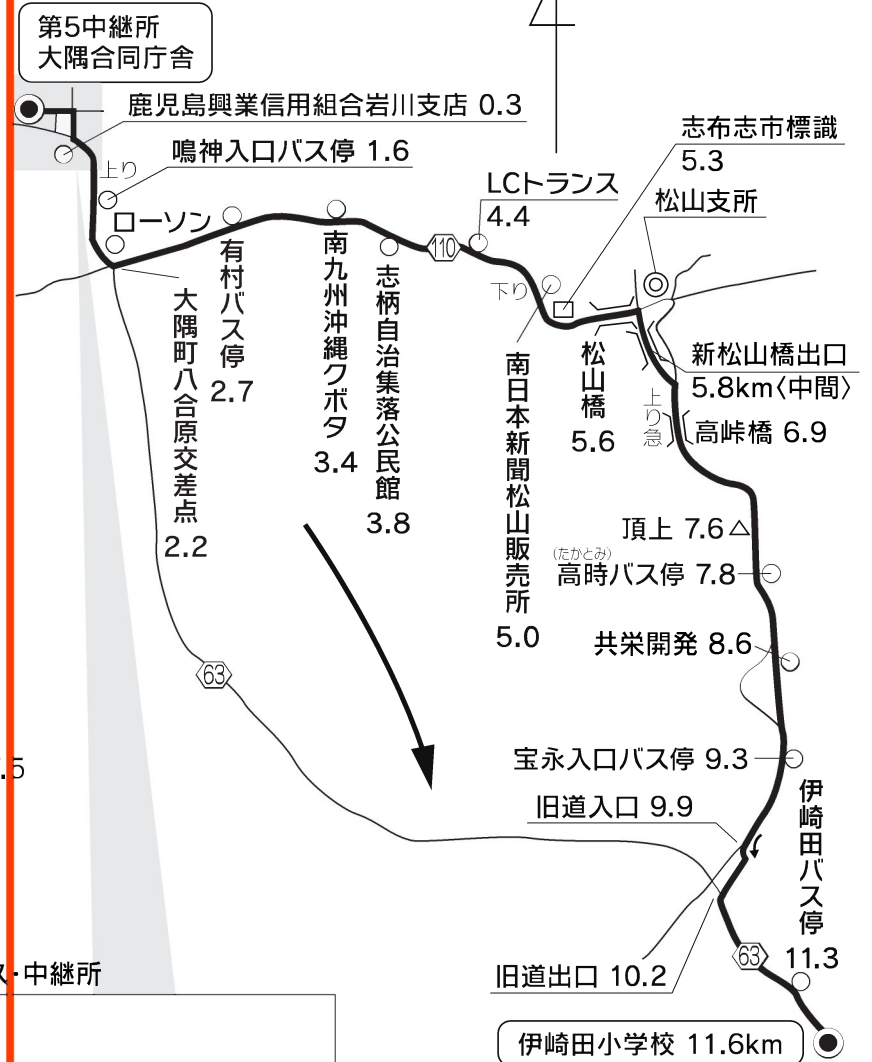

第4日

5区 [8.0km]

6区 [11.6km]

5・6区大隅コース・中継所

第4日

7区 [10.5km]

8区 [9.7km]