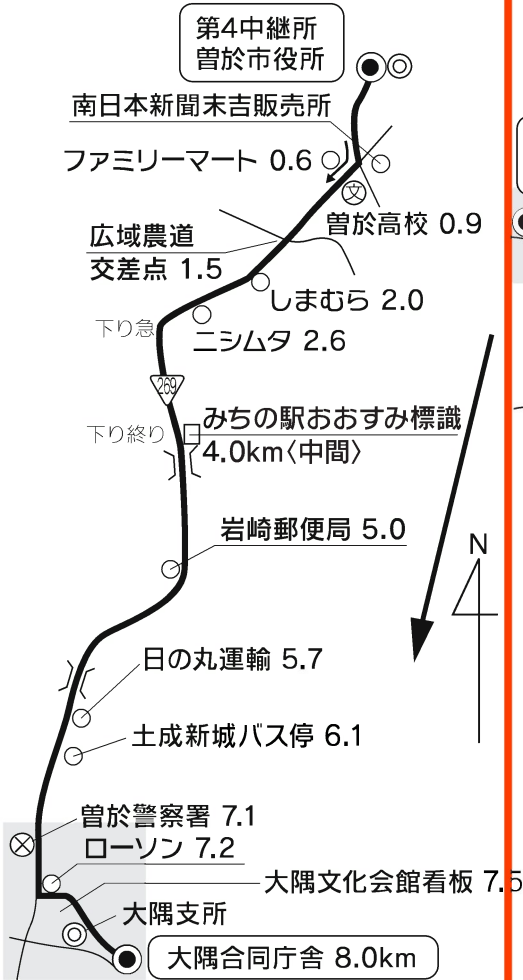

第4日

5区 [8.0km]

6区 [11.6km]

5・6区大隅コース・中継所

第4日

7区 [10.5km]

8区 [9.7km]