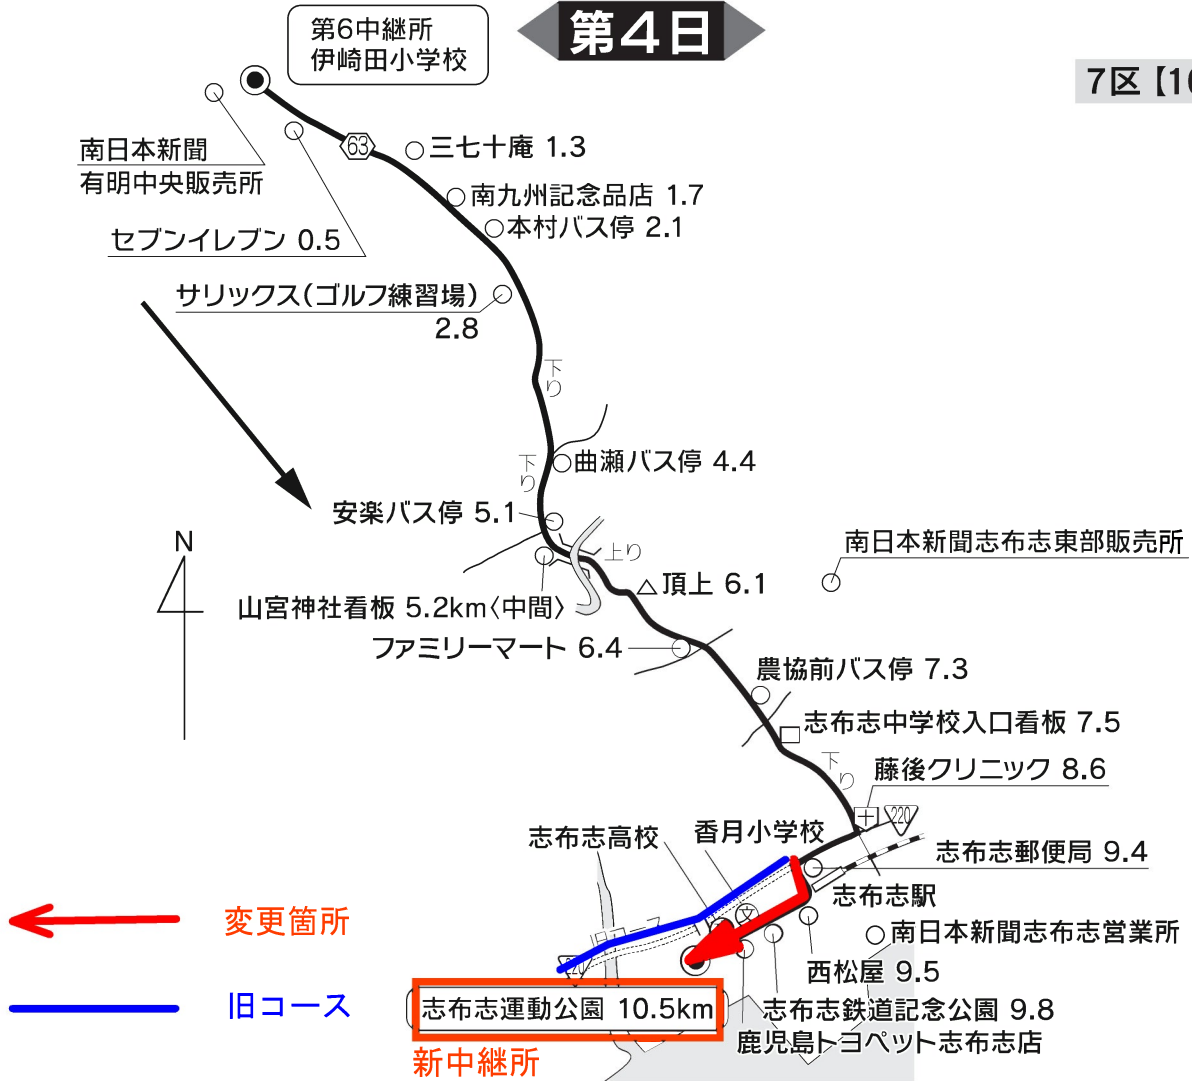

第4日

5区 [8.0km]

6区 [11.6km]

5・6区大隅コース・中継所

第4日

7区 [10.5km]

8区 [9.7km]