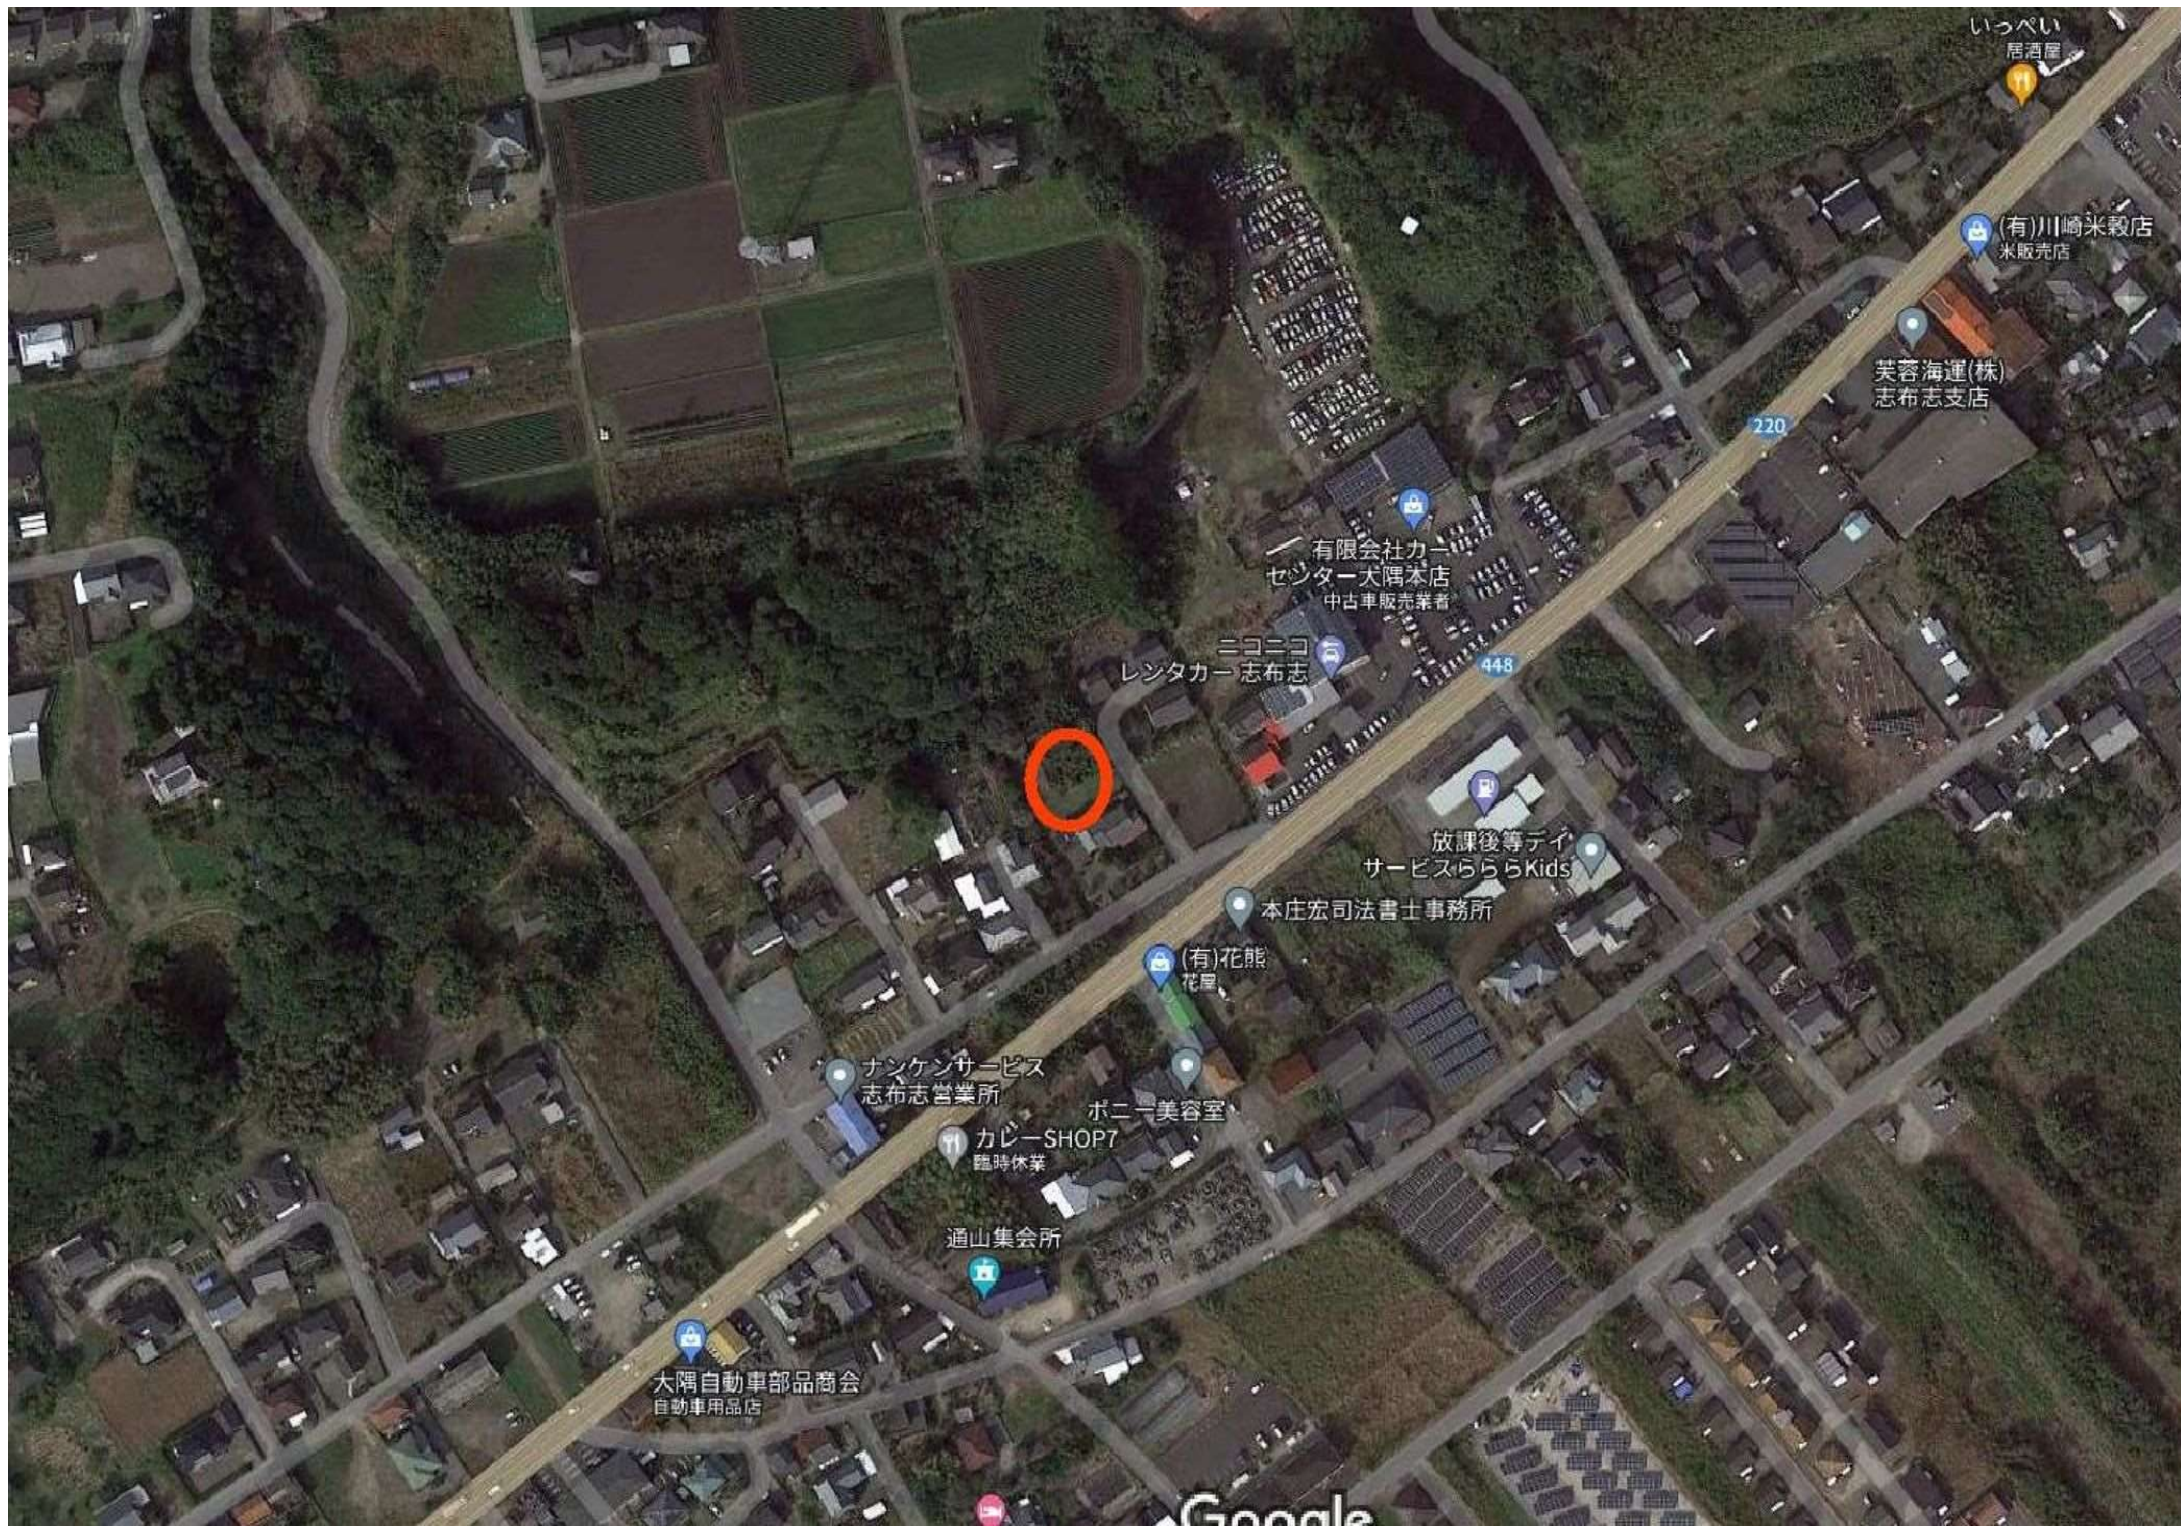

いっぺい 居酒屋

(有)川崎米穀店 米販売店

芙蓉海運(株) 志布志支店

有限会社カー センター大隅本店 中古車販売業者

ニヨニコ レンタカー志布志

放課後等デイ サービスらららKids

本庄宏司法書士事務所

(有)花熊 花屋

ナンケンサービス 志布志営業所

ポニー美容室

カレーSHOP7 臨時休業

通山集会所

大隅自動車部品商会 自動車用品店

Google