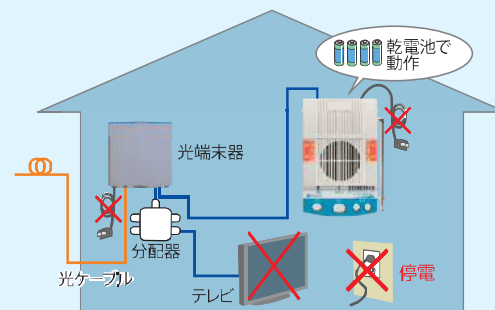

緊急放送の場合は大型ランプが光ります

サイレン音を同時に鳴らし、放送することで危険が迫っていることを早期に知らせます。安全対策にも活用いただけます。

2 行政放送

地域内のご家庭に行政からの連絡、情報を自動送信します。

広報××からのお知らせです。
○月○日から○日迄は交通安全週間です。歩行者もドライバーも安全に……

3 自治会放送

自治会からの様々な連絡を、自治会(グループ)別に放送できます。

今夜6時より○○公園に盆踊りを行います。
尚、天候が思わしくないときは、5時30頃に再度、告知しますので放送を確認してください。

放送を聞き逃しても録音機能があり「お知らせランプ」にて録音があることを表示します。再生ボタンを押すことで内容の確認ができるので安心です。同時刻に様々なグループに対して異なった内容での放送もできます。

※同時刻に放送できる自治会の数には制限があります。

5 停電時も安心です

光信号の微弱な電気を利用して、停電時も通常と変わりなく動作します。なお、行政告知放送端末に乾電池(単3×4個)を入れておく必要があります。