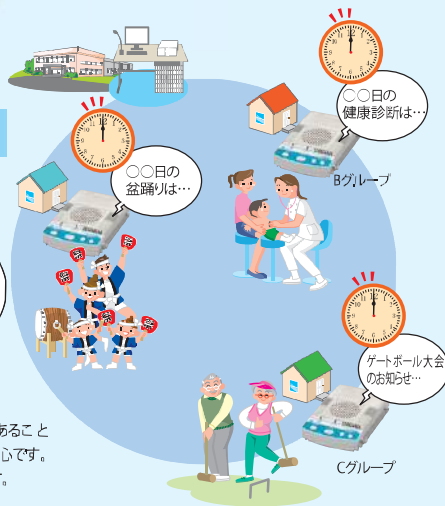

告知端末機器の詳細情報は、こちらから 

(問合せ先)

志布志市役所 情報管理課地域情報係
電話099-474-1111 内線 (322・326)

(裏面も御参照ください)

行政告知放送端末で、市内の各家庭に安全・安心・地域の情報を届けます!

1 緊急放送

全地域のご家庭に急いで伝えなければならない緊急情報(自然災害発生の危険性による避難勧告)・緊急地震速報・全国瞬時警報システムなどを行政告知放送端末より、一斉に最大音量で伝達します。

緊急放送の場合は大型ランプが光ります

サイレン音を同時に鳴らし、放送することで危険が迫っていることを早期に知らせます。安全対策にも活用いただけます。

2 行政放送

地域内のご家庭に行政からの連絡、情報を自動送信します。

広報××からのお知らせです。
○月○日から○日迄は交通安全週間です。歩行者もドライバーも安全に……

3 自治会放送

自治会からの様々な連絡を、自治会(グループ)別に放送できます。

今夜6時より○○公園に盆踊りを行います。
尚、天候が思わしくないときは、5時30頃に再度、告知しますので放送を確認してください。

放送を聞き逃しても録音機能があり「お知らせランプ」にて録音があることを表示します。再生ボタンを押すことで内容の確認ができるので安心です。同時刻に様々なグループに対して異なった内容での放送もできます。

※同時刻に放送できる自治会の数には制限があります。

5 停電時も安心です

光信号の微弱な電気を利用して、停電時も通常と変わりなく動作します。なお、行政告知放送端末に乾電池(単3×4個)を入れておく必要があります。