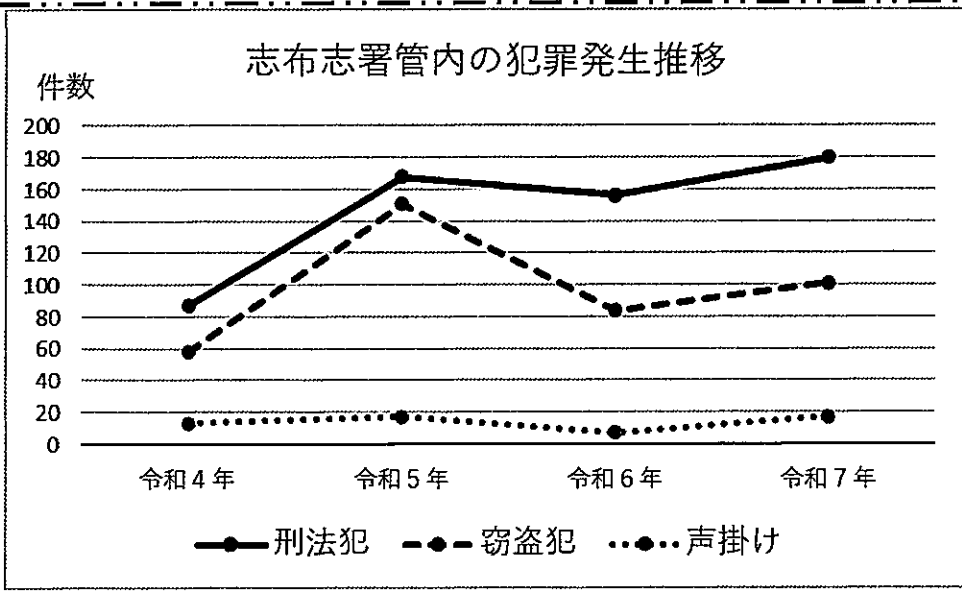

志布志地区
地域安全
ニュース

びろろじま

発行
志布志地区
防犯協会
(志布志警察署内)
電話 472-0110

「力のおすし」 子どもたちの安心のための「合言葉」です。

管内小学校で不審者対応訓練を実施しました。

子ども110番の家に報告する訓練もしました。

不審者は、人気のないところでそっと近づいて声をかけます。

複数の先生方が、子どもたちを守るために、さすまたや、椅子や備品を使い、不審者との距離を取りながら、安全に立ち向かいさらなる侵入を防いでくれました。