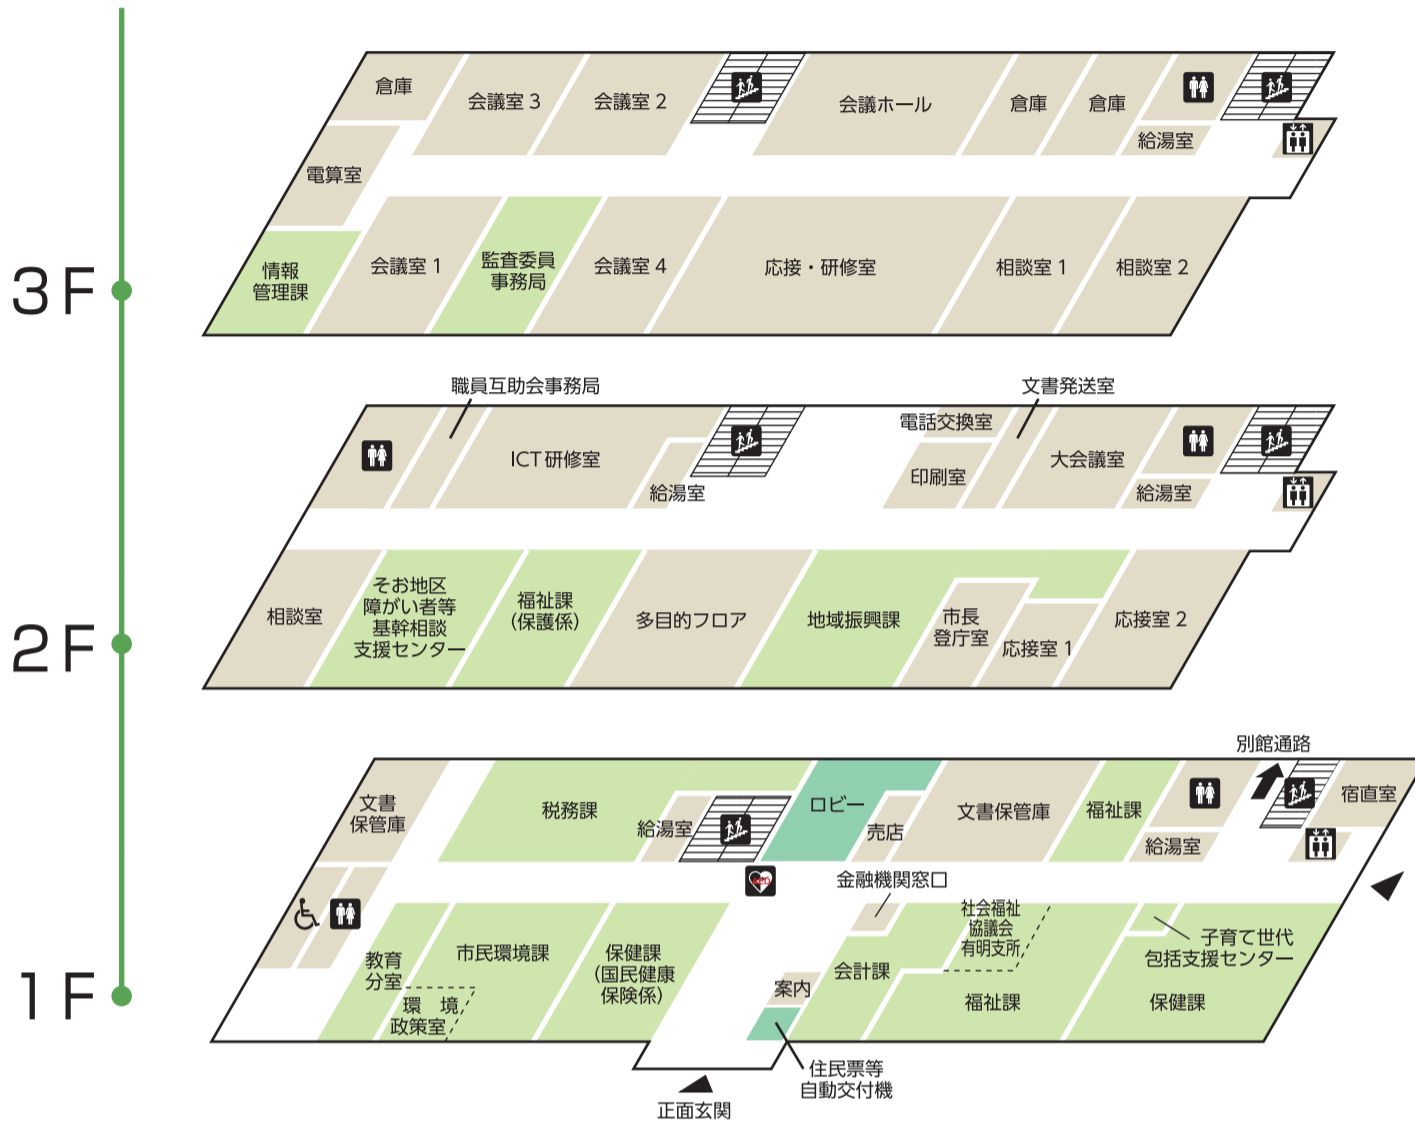

志布志市役所 有明支所 案内図

令和3年1月1日現在

別館