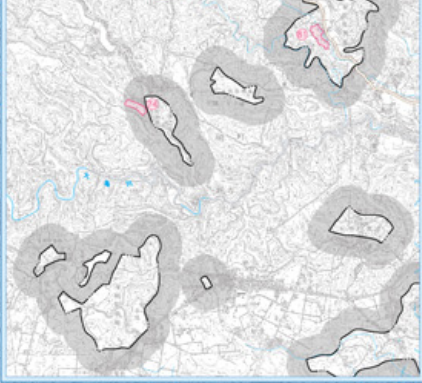

飛地

急傾斜地崩壊危険箇所(松山地区)

番号	名称	位置
1	松尾	新橋町
2	松尾	新橋町
3	新田	新橋町
4	高橋	新橋町
5	野見	新橋町
6	野見	新橋町
7	野見	新橋町
8	野見	新橋町
9	野見	新橋町
10	野見	新橋町
11	野見	新橋町
12	野見	新橋町
13	野見	新橋町
14	野見	新橋町
15	野見	新橋町
16	野見	新橋町
17	野見	新橋町
18	野見	新橋町
19	野見	新橋町
20	野見	新橋町

土石流危険箇所(松山地区)

番号	名称	位置
1	松尾川	新橋町
2	松尾川	新橋町
3	松尾川	新橋町
4	松尾川	新橋町
5	松尾川	新橋町
6	松尾川	新橋町
7	松尾川	新橋町
8	松尾川	新橋町
9	松尾川	新橋町
10	松尾川	新橋町
11	松尾川	新橋町
12	松尾川	新橋町
13	松尾川	新橋町
14	松尾川	新橋町
15	松尾川	新橋町
16	松尾川	新橋町
17	松尾川	新橋町
18	松尾川	新橋町
19	松尾川	新橋町
20	松尾川	新橋町

土石流危険箇所(有明地区)

番号	名称	位置
1	野見川	野見町
2	野見川	野見町
3	野見川	野見町
4	野見川	野見町
5	野見川	野見町
6	野見川	野見町
7	野見川	野見町
8	野見川	野見町
9	野見川	野見町
10	野見川	野見町
11	野見川	野見町
12	野見川	野見町
13	野見川	野見町
14	野見川	野見町
15	野見川	野見町
16	野見川	野見町
17	野見川	野見町
18	野見川	野見町
19	野見川	野見町
20	野見川	野見町

避難情報伝達方法図

- 避難指示伝達方法
  - (1) 防災行政無線
  - (2) 関係者による連絡口又は拡声機による伝達
  - (3) サイレン、警報による伝達
  - (4) 有線放送、電話その他特使等の利用による伝達
- 避難の誘導

  当該地区の消防団が行う

凡例

記号	名称
①	避難場所
②	土石流危険箇所
③	急傾斜地崩壊危険箇所
④	高速・地域高規格道路
⑤	一般国道
⑥	主要地方道
⑦	一般県道
⑧	広域農道

わが家の避難場所

避難場所

番号	名称	位置
1	松山地区	
2	老人福祉センター(松尾)	
3	ふれあいセンター(野見)	
4	野見地区公民館(野見)	
5	野見小学校	
6	野見中学校	
7	野見小学校体育館	
8	野見中学校体育館	
9	野見小学校体育館	
10	野見中学校体育館	
11	野見小学校体育館	
12	野見中学校体育館	
13	野見小学校体育館	
14	野見中学校体育館	
15	野見小学校体育館	
16	野見中学校体育館	
17	野見小学校体育館	
18	野見中学校体育館	
19	野見小学校体育館	
20	野見中学校体育館