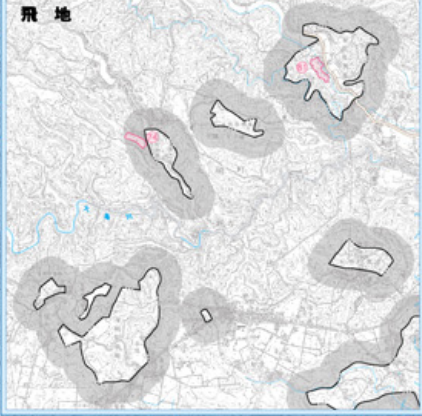

志布志市防災マップ (有明・松山地区)

土石流危険箇所

- 渓流の勾配が急である。
- 渓流に大きな石がころがっている。
- 木の根の土が崩れている。
- 過去の土石流が起きている。
- 過去に土石流があった。

急傾斜地崩壊危険箇所

- 山の傾斜に亀裂やけずれがある。
- 崩れがらゆる(ゆるい)地質である。
- 過去に崩壊があった。
- 山の傾斜が急である。
- 急斜面で、数層の地層がある。
- 水の多い(多い)斜面地帯である。
- ときどき崩れる。

スマホまでお忘れな!

避難したとき、お忘れな!

避難時の心得

- ラジオ、テレビで最新の気象情報、洪水情報入手しましょう。
- お年寄りや子供は、早めに避難が必要です。
- 避難する時の荷物は必要最小限(非常食、飲料水、懐中電灯、携帯電話など)にし、2人以上の避難を心掛けます。
- 徒歩での避難を心掛けます。車を使つての避難には、危険を伴うことがあります。
- 避難する時は、まず水の浸からない道路へ速やかに移動しましょう。
- 洪水による水の流れが、場所によっては相当速いことが予想されます。避難時には、水の流れる速さにも十分注意しましょう。
- 町校舎などからの避難の呼びかけがなくても、各人が洪水や崖崩れなどの危険を感じた場合には、自主的に避難しましょう。

持ち出す物は普段から準備しましょう! 早めに避難しましょう!

土砂災害危険箇所・危険区域図

いざという時のために、防災グッズを準備しよう。

飛地

急傾斜地崩壊危険箇所(松山地区)

番号	名称	位置
1	松尾	新橋町
2	松尾	新橋町
3	新田	新橋町
4	高橋	新橋町
5	野見	新橋町
6	野見	新橋町
7	野見	新橋町
8	野見	新橋町
9	野見	新橋町
10	野見	新橋町
11	野見	新橋町
12	野見	新橋町
13	野見	新橋町
14	野見	新橋町
15	野見	新橋町
16	野見	新橋町
17	野見	新橋町
18	野見	新橋町
19	野見	新橋町
20	野見	新橋町

土石流危険箇所(松山地区)

番号	名称	位置
1	松尾川	新橋町
2	松尾川	新橋町
3	松尾川	新橋町
4	松尾川	新橋町
5	松尾川	新橋町
6	松尾川	新橋町
7	松尾川	新橋町
8	松尾川	新橋町
9	松尾川	新橋町
10	松尾川	新橋町
11	松尾川	新橋町
12	松尾川	新橋町
13	松尾川	新橋町
14	松尾川	新橋町
15	松尾川	新橋町
16	松尾川	新橋町
17	松尾川	新橋町
18	松尾川	新橋町
19	松尾川	新橋町
20	松尾川	新橋町

土石流危険箇所(有明地区)

番号	名称	位置
1	野見川	野見町
2	野見川	野見町
3	野見川	野見町
4	野見川	野見町
5	野見川	野見町
6	野見川	野見町
7	野見川	野見町
8	野見川	野見町
9	野見川	野見町
10	野見川	野見町
11	野見川	野見町
12	野見川	野見町
13	野見川	野見町
14	野見川	野見町
15	野見川	野見町
16	野見川	野見町
17	野見川	野見町
18	野見川	野見町
19	野見川	野見町
20	野見川	野見町

避難情報伝達方法図

- 避難指示伝達方法
  - (1) 防災行政無線
  - (2) 関係者による連絡口又は拡声機による伝達
  - (3) サイレン、警報による伝達
  - (4) 有線放送、電話その他特使等の利用による伝達
- 避難の誘導

  当該地区の消防団が行う

凡例

記号	名称
①	避難場所
②	土石流危険箇所
③	急傾斜地崩壊危険箇所
④	高速・地域高規格道路
⑤	一般国道
⑥	主要地方道
⑦	一般県道
⑧	広域農道

わが家の避難場所

避難場所

番号	名称	位置
1	松山地区	
2	老人福祉センター(松尾)	
3	ふれあいセンター(野見)	
4	野見地区公民館(野見)	
5	野見小学校	
6	野見中学校	
7	野見小学校体育館	
8	野見中学校体育館	
9	野見小学校体育館	
10	野見中学校体育館	
11	野見小学校体育館	
12	野見中学校体育館	
13	野見小学校体育館	
14	野見中学校体育館	
15	野見小学校体育館	
16	野見中学校体育館	
17	野見小学校体育館	
18	野見中学校体育館	
19	野見小学校体育館	
20	野見中学校体育館