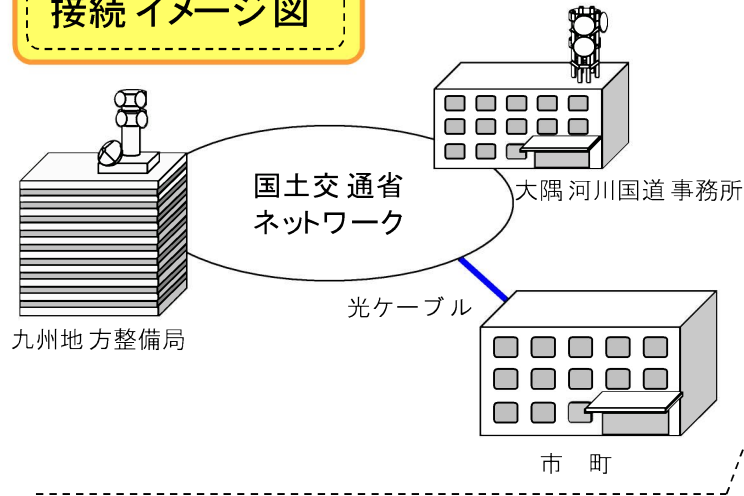

国土交通省と市町との光ケーブル相互接続の概要（イメージ）

接続イメージ図

①映像情報

国土交通省で設置しているCCTVカメラや九州地方整備局へ映像の閲覧が可能

②気象情報

国土交通省専用回線でインターネットに比べ、気象観測データを確実かつ迅速に最新データの閲覧が可能

③ホットライン

国土交通省専用回線で災害時の事業者回線の輻輳に影響されずに大隅河川国道事務所との通話が可能

④TV会議

大隅河川国道事務所、九州地方整備局とのTV会議（平常時、災害時）が可能