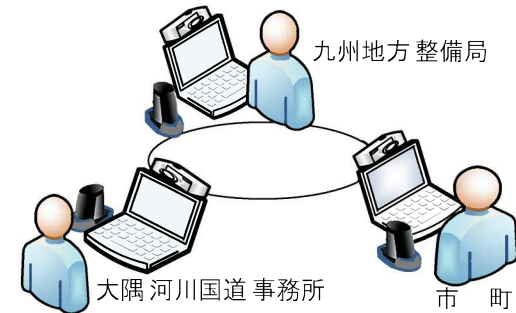

国土交通省と市町との光ケーブル相互接続の概要（イメージ）

接続イメージ図

①映像情報

国土交通省で設置しているCCTVカメラや九州地方整備局へ映像の閲覧が可能

②気象情報

国土交通省専用回線でインターネットに比べ、気象観測データを確実かつ迅速に最新データの閲覧が可能

③ホットライン

国土交通省専用回線で災害時の事業者回線の輻輳に影響されずに大隅河川国道事務所との通話が可能

④TV会議

大隅河川国道事務所、九州地方整備局とのTV会議（平常時、災害時）が可能