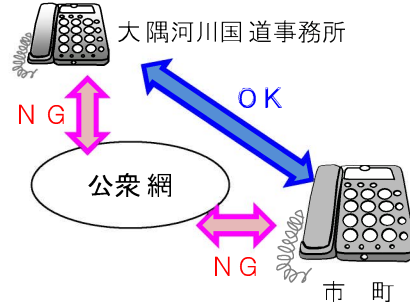

国土交通省と市町との光ケーブル相互接続の概要（イメージ）

接続イメージ図

①映像情報

国土交通省で設置しているCCTVカメラや九州地方整備局へ映像の閲覧が可能

②気象情報

国土交通省専用回線でインターネットに比べ、気象観測データを確実かつ迅速に最新データの閲覧が可能

③ホットライン

国土交通省専用回線で災害時の事業者回線の輻輳に影響されずに大隅河川国道事務所との通話が可能

④TV会議

大隅河川国道事務所、九州地方整備局とのTV会議（平常時、災害時）が可能