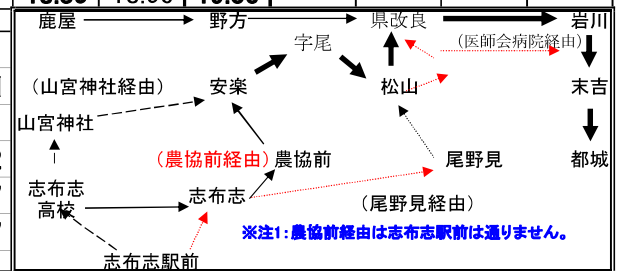

志布志駅前 → (尾野見経由) → (医師会病院経由) → 岩川

種別	行先	志布志駅前	志布志	尾野見	泰野	松山駅跡	医師会病院	県改良研究所	岩川
▽△	岩川	8:20	8:21	8:42	8:46	8:53	8:56	9:03	9:07
▽△	岩川	9:45	9:46	10:07	10:11	10:18	10:21	10:28	10:32
▽△	岩川	12:30	12:31	12:52	12:56	13:03	13:06	13:13	13:17
▽△	岩川	15:20	15:21	15:42	15:46	15:53	15:56	16:03	16:07